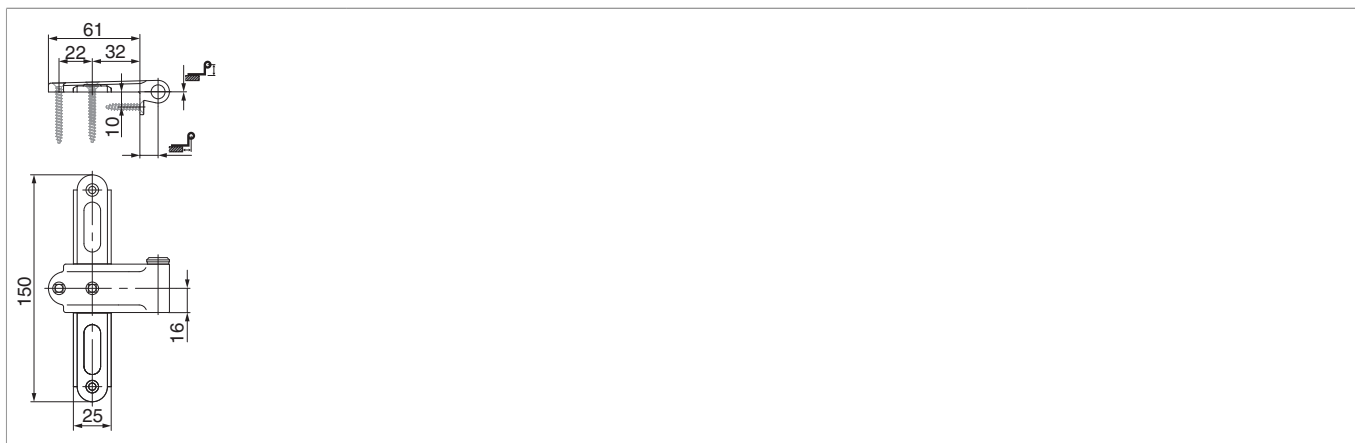

## 14096 - Bandella croce spall. rivest. senza reg. lat. con ang. d' appogg. GO= 0 CR= 12 diritta con battuta spostata nero opaco

### Disegni tecnici

							
nero opaco	diritta con battuta spostata	0	12	32	5	20	14096 <sup>1)</sup>

<sup>1)</sup> Consigliamo l'utilizzo della rondella distanziatrice per bandella rustico (cod.40892).