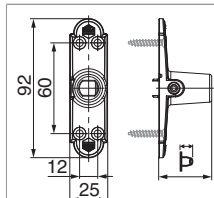

209476 - Mensola con molla di sicurezza SP=35mm L=25mm per cardine monoblocco L105 nero opaco

Disegni tecnici

							
nero opaco	per cardine monoblocco	L105	25	35	4	20	No 209476 ¹⁾

¹⁾ Non consigliabile in combinazione con fermo a scatto e apripersiana dall'interno.