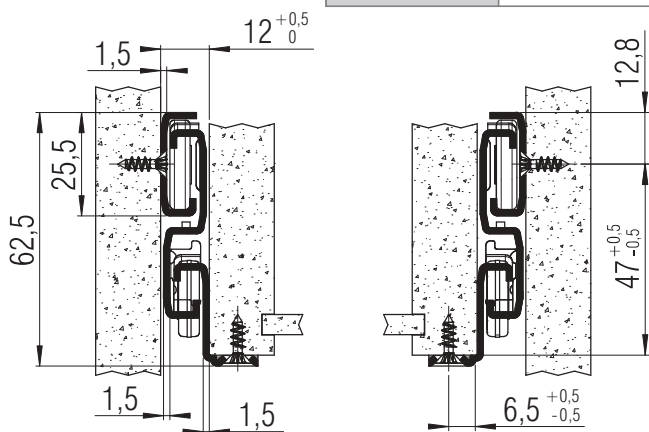

# FR 6500

<b>TIPO:</b>	guida telescopica ad estrazione totale
<b>MONTAGGIO:</b>	orizzontale

<b>LARGHEZZA:</b>	12 mm
<b>PORTATA:</b>	dinamica fino a 50 kg

**MATERIALE:** acciaio, vern. epossidica bianco

**DOTAZIONE:** rullini in plastica piena (Delrin\*)  
Rullini a scorrimento silenzioso

Fori per viti Spax da 3,5 mm

L	CE	A	B	C	D	E	F	G	H	I	J	K	L	M	N	O	P	Q	R	S	T	U	V	Peso coppia (kg)	Codice bianco	
200	200			42							170	122	131	154	163										0,79	▶ 1200
250	250		28								220	186	195	218	227										0,97	▶ 1201
300	320		46		142						270	250		282			227					259		1,18	▶ 1202	
350	370	27	32	187	192					283	320	250		282	291		227					259		1,36	▶ 1203	
400	420	13	18	237	242					333	370	250		282	291		227					259		1,54	▶ 1204	
450	470	31	36	287	292					383	420	250	259	282	291		387	410				419		1,73	▶ 1205	
500	550	17	22	113	118	337	342			433	470	250	259	282	291	442	419	474	483			451		1,94	▶ 1206	
550	570	35	40	163	168	387	392			483	520	250	259	282	291	506	483	538				515		2,11	▶ 1207	
600	620	21	26	213	218	437	442			533	570	250	259	282	291	506	483	538	547			515		2,29	▶ 1208	
650	670	39	44	263	268	487	492			583	620	250	259	282	291	506	483	538	547			515		2,48	▶ 1260	
700	750	25	30	185	190	313	318	537	542	633	670	250	259	282	291	506	483	538	547			515		2,67	▶ 1261	
750	770	43	48	235	240	363	368	587	592	683	720	250	259	282	291	506	515	538	547	675	698	707	730	2,85	▶ 1262	
800	820	29	34	221	226	413	418	637	642	733	770	250	259	282	291	506	515	538	547	739	762	771		3,05	▶ 1263	