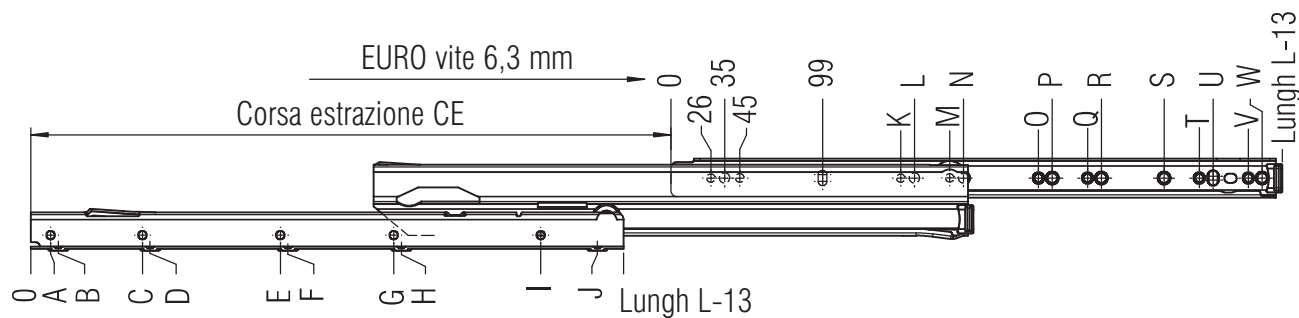

# FR 6500

<b>TIPO:</b>	guida telescopica ad estrazione totale
<b>MONTAGGIO:</b>	orizzontale

<b>LARGHEZZA:</b>	12 mm
<b>PORTATA:</b>	dinamica fino a 50 kg

**MATERIALE:** acciaio, vern. epossidica bianco

**DOTAZIONE:** rullini in plastica piena (Delrin\*)  
Rullini a scorrimento silenzioso

**SPECIFICHE & NOTE:**

- ▶ Stabilità laterale grazie a profili di forma speciale
  - ▶ Elemento ammortizzatore e sicura antigancio premontato nel binario centrale
  - ▶ Binari centrali di facile montaggio
  - ▶ Binari centrali rinforzati grazie a profilo di forma speciale
  - ▶ Manovrabilità esatta e livello di rumore minimo grazie a geometria particolare degli accoppiamenti di ritorno e dei sistemi di autochiusura
  - ▶ Extra estensione di serie
  - ▶ Guida forzata d'ambo i lati
  - ▶ Autochiusura regolare
- ① Sostituibile in reticolo altezze da 32 con le guide ad estrazione parziale FR 2021, FR 2022 e FR 2026