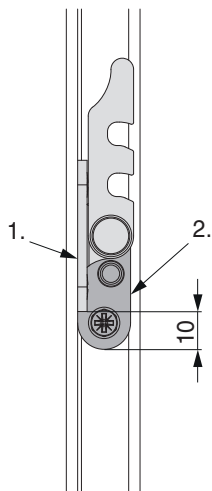

10891 - Bloccafinestra per aerazione sinistro argento

Disegni tecnici

			No
argento	sinistro	50	10891

Montaggio

Quote

Montare il bloccafinestra per aerazione sull'altezza della maniglia con viti $\varnothing 4 \times 40$ mm.

- 1. Parte telaio
- 2. Parte anta

Regolazioni

Posizione finestra chiusa

1. Posizione di aerazione

2. Posizione di aerazione