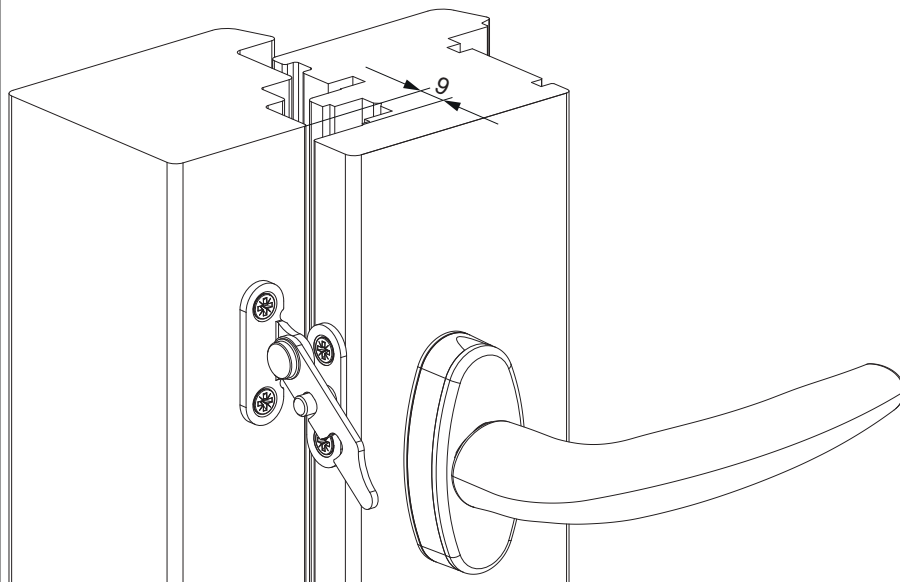

10891 - Bloccafinestra per aerazione sinistro argento

Disegni tecnici

			No
argento	sinistro	50	10891

Montaggio

Quote

Montare il bloccafinestra per aerazione sull'altezza della maniglia con viti $\varnothing 4 \times 40$ mm.

- 1. Parte telaio
- 2. Parte anta

Regolazioni

Posizione finestra chiusa

1. Posizione di aerazione

2. Posizione di aerazione