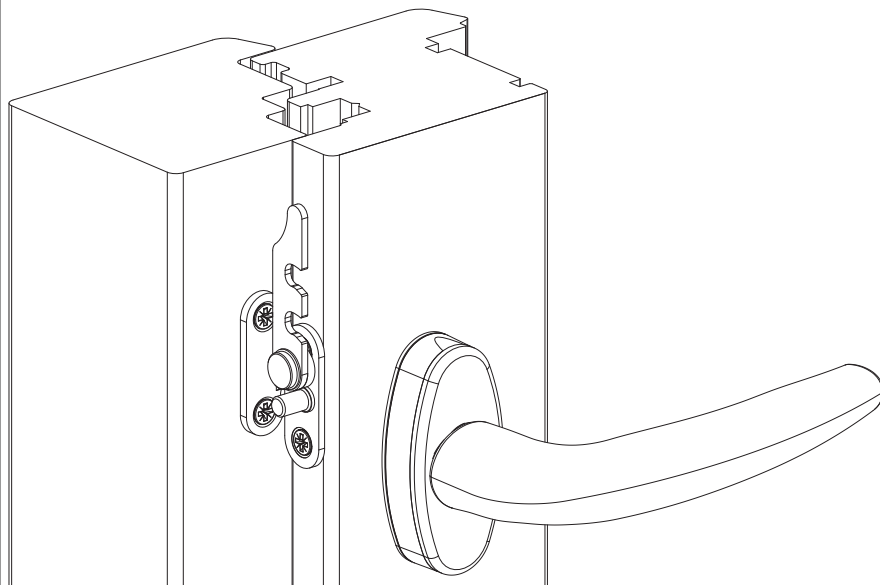

10891 - Bloccafinestra per aerazione sinistro argento

Disegni tecnici

			No
argento	sinistro	50	10891

Montaggio

Quote

Montare il bloccafinestra per aerazione sull'altezza della maniglia con viti $\varnothing 4 \times 40$ mm.

- 1. Parte telaio
- 2. Parte anta

Regolazioni

Posizione finestra chiusa

1. Posizione di aerazione

2. Posizione di aerazione