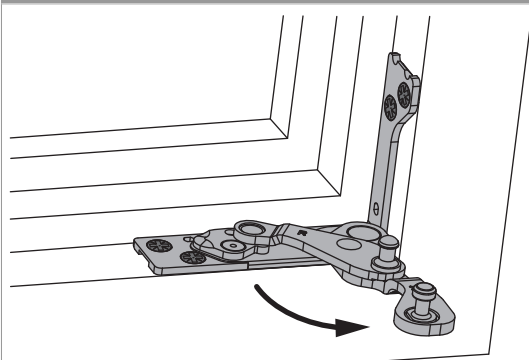

364499 - Copertura Multi Power supporto cerniera legno prof.batt. 24 sinistro grigio chiaro perlato RAL 9022

Disegni tecnici

					N^o
grigio chiaro perlato RAL 9022	colorato	sinistro	legno prof.batt. 24	20	364499

Avvertenze d'utilizzo

- Avvertenze d'utilizzo

Montaggio su supporto cerniera

1. Aprire completamente il supporto cerniera

2. Inserire la copertura nell'angolo

Coperture
• Aria inferiore orizzontale: min. 12,5 mm