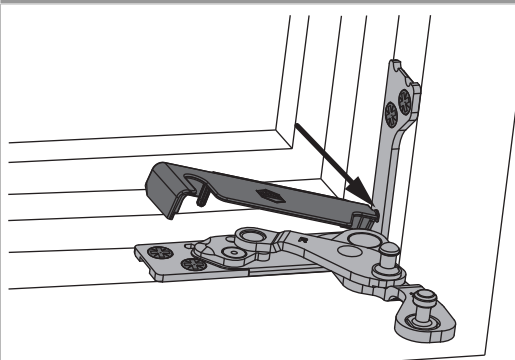

364499 - Copertura Multi Power supporto cerniera legno prof.batt. 24 sinistro grigio chiaro perlato RAL 9022

Disegni tecnici

					N^o
grigio chiaro perlato RAL 9022	colorato	sinistro	legno prof.batt. 24	20	364499

Avvertenze d'utilizzo

- Avvertenze d'utilizzo

Montaggio su supporto cerniera

1. Aprire completamente il supporto cerniera

2. Inserire la copertura nell'angolo

Coperture
• Aria inferiore orizzontale: min. 12,5 mm