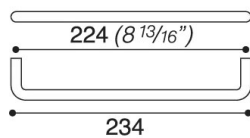

COD: MB00871

Cat: Maniglie, Pomoli e maniglie

Designer	S.&R.C.
Finitura	Nichel Satinato
Materiale	Ottone/Acciaio
Tipologia	Maniglia

MB00871/A0

MB00871/B0

MB00871/32

MB00871/C0

MB00871/D0