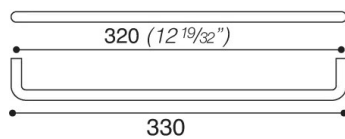

COD: MB00871

Cat: Maniglie, Pomoli e maniglie

Designer	S.&R.C.
Finitura	Nichel Satinato
Materiale	Ottone/Acciaio
Tipologia	Maniglia

MB00871/A0

MB00871/B0

MB00871/32

MB00871/C0

MB00871/D0