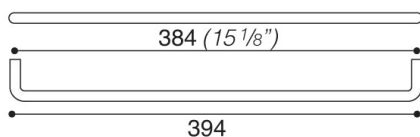

COD: MB00871

Cat: Maniglie, Pomoli e maniglie

Designer	S.&R.C.
Finitura	Nichel Satinato
Materiale	Ottone/Acciaio
Tipologia	Maniglia

MB00871/A0

MB00871/B0

MB00871/32

MB00871/C0

MB00871/D0