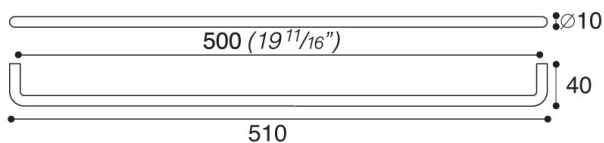

COD: MB00871

Cat: Maniglie, Pomoli e maniglie

Designer	S.&R.C.
Finitura	Nichel Satinato
Materiale	Ottone/Acciaio
Tipologia	Maniglia

MB00871/A0

MB00871/B0

MB00871/32

MB00871/C0

MB00871/D0