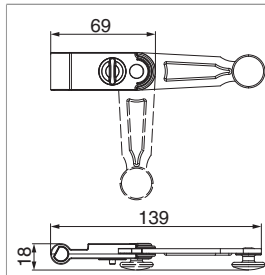

57074 - Maniglia per spagnoletta lunga pomolo ribassato nero opaco

Disegni tecnici

			L		Nº
nero opaco	Maniglia per spagnoletta lunga pomolo ribassato	18	139	50	57074