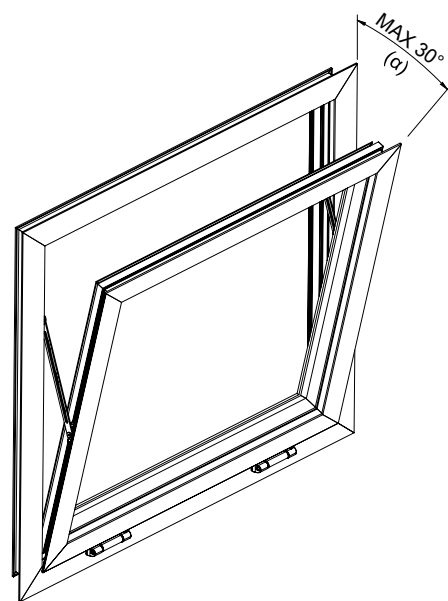

ART.	1114.1 | 1114.2 | 1115.1 1115.2 | 1116.1 | 1116.2 | 1115.11 | 1115.12			
Imballo | Package | Conditionnement | Embalaje	25 Cp			
Finiture disponibili | Available finishes Finitions disponibles | Acabados disponibles	1	2	3	4