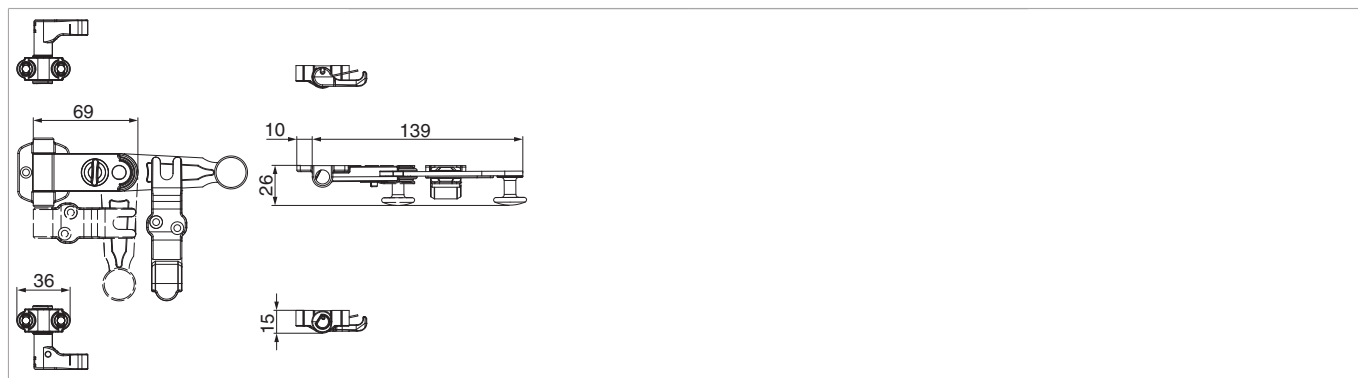

14364 - Spagnoletta 2 ante con maniglia lunga senza piastra di chiusura con griffe autoregolante larghezza 36 dx / sx nero opaco

Disegni tecnici

			L		N ^o
nero opaco	con maniglia lunga	con griffe autoregolante larghezza 36	139	20	14364