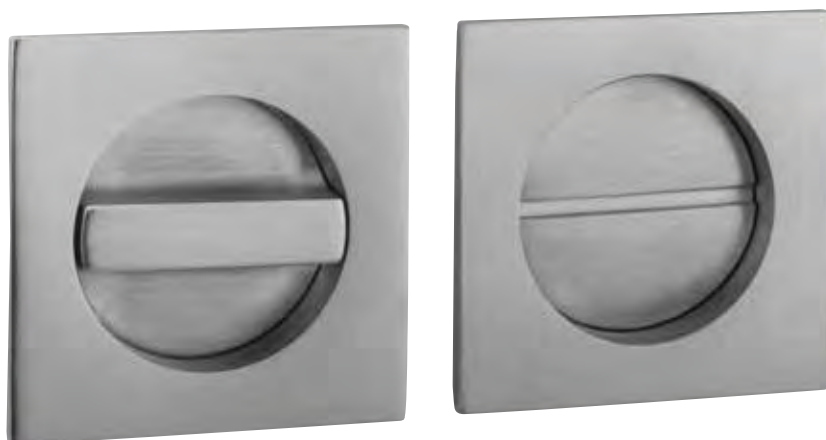

# R60

R60CP00Q - ZSC

SPESSORE  
PORTA

35-52

R60KF00Q - ZSC

KIT

## Finitura

**ZSC**  
Zama satinata  
cromata

R60KS00Q - ZSC

KIT