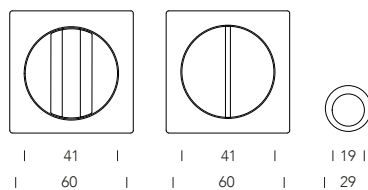

Finitura

ZSC
Zama satinata
cromata