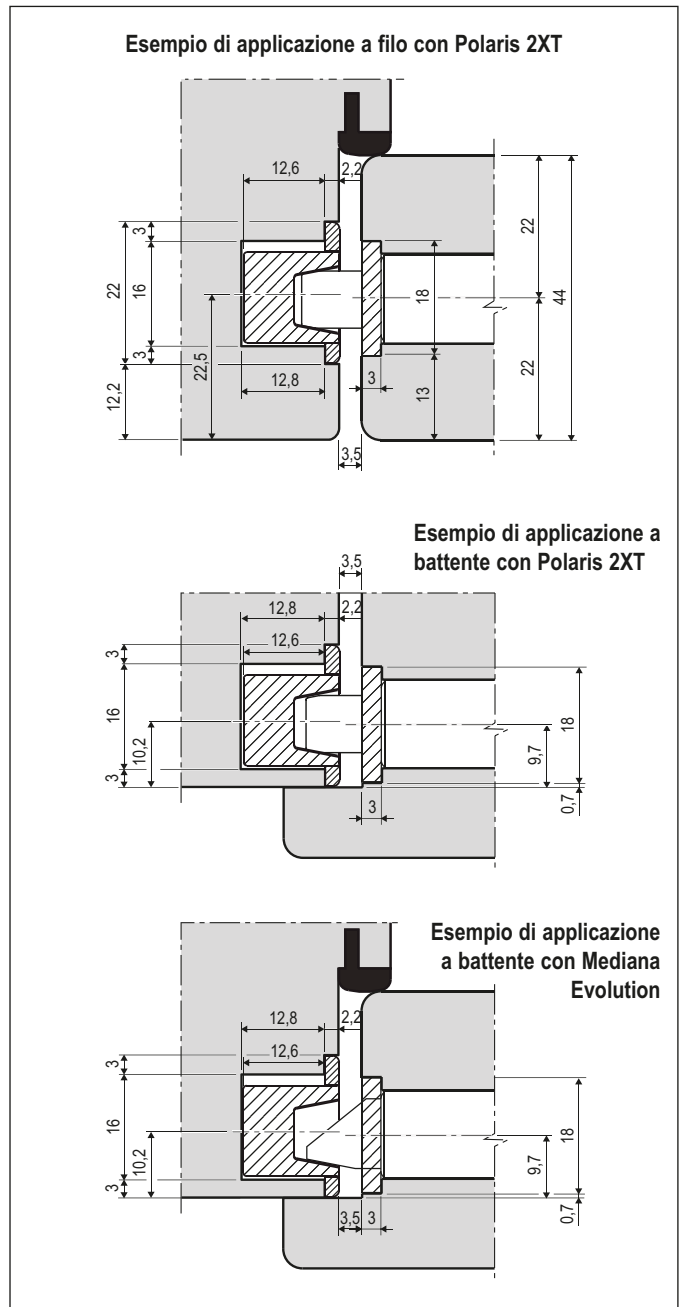

Incontro Easy-Fix regolabile spes. 2,2 mm per Polaris 2XT, Revolution XT, Mediana Evolution e Centro solo scrocco - per porte a battente

Descrizione

Incontro regolabile in acciaio e vaschetta di copertura del foro scrocco, disponibile nelle versioni intercambiabili con o senza magneti. Registrabile in pressione fino a 1,5 mm mediante rotazione di 180° della vaschetta e con la rotazione della contropiastra si raggiungono 2,9 mm di regolazione totale.

Sceita ed utilizzo

Da abbinare a serratura Polaris 2XT, Revolution XT, Mediana Evolution e Centro solo scrocco su porte a battente, è possibile l'applicazione su porte a filo solo in abbinamento con Polaris 2XT e Revolution XT.

Fissaggio

Per il fissaggio utilizzare due viti da 3,5x20 mm.

Specifiche d'ordine

Rif.	Articolo	Materiale	Descrizione
1	B01402.33.XX	acciaio	incontro solo piastra
2	B02402.94.XX	plastica	vaschetta magnetica Easy-fix XT per Polaris 2XT e Revolution XT
	B01402.93.XX	plastica	vaschetta meccanica per Mediana Evolution e Centro solo scrocco