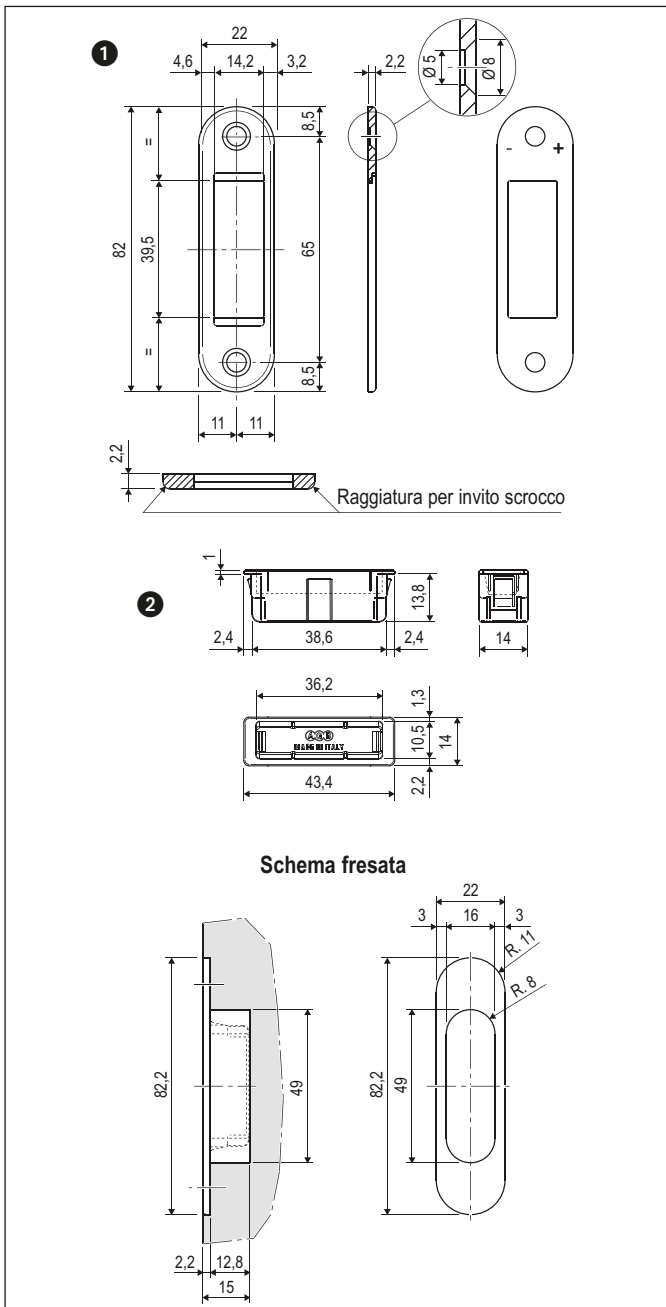

Incontro Easy-Fix regolabile spes. 2,2 mm per Polaris 2XT, Revolution XT, Mediana Evolution e Centro solo scrocco - per porte a battente

Descrizione

Incontro regolabile in acciaio e vaschetta di copertura del foro scrocco, disponibile nelle versioni intercambiabili con o senza magneti. Registrabile in pressione fino a 1,5 mm mediante rotazione di 180° della vaschetta e con la rotazione della contropiastra si raggiungono 2,9 mm di regolazione totale.

Sceita ed utilizzo

Da abbinare a serratura Polaris 2XT, Revolution XT, Mediana Evolution e Centro solo scrocco su porte a battente, è possibile l'applicazione su porte a filo solo in abbinamento con Polaris 2XT e Revolution XT.

Fissaggio

Per il fissaggio utilizzare due viti da 3,5x20 mm.

Specifiche d'ordine

Rif.	Articolo	Materiale	Descrizione
1	B01402.33.XX	acciaio	incontro solo piastra
2	B02402.94.XX	plastica	vaschetta magnetica Easy-fix XT per Polaris 2XT e Revolution XT
	B01402.93.XX	plastica	vaschetta meccanica per Mediana Evolution e Centro solo scrocco