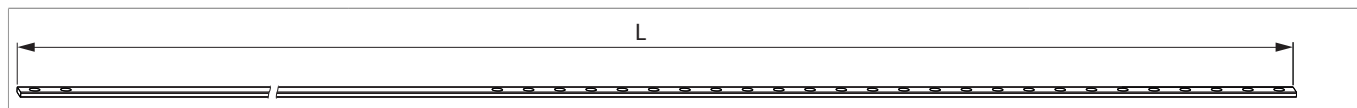

359641 - Asta di collegamento 16,4x4 con fori per carrello HS L=1.700 LB 1.730-2.305 argento

Disegni tecnici

			L		No
Asta di collegamento 16,4x4 con fori per carrello HS	argento	1.730 - 2.305	1.700	10	359641 ^{1) 2) 3)}

¹⁾ Campi d'applicazione valgono solo per carrelli con canalino 22 x 42 per 300 kg.

²⁾ Per 200 kg si riducono i campi di applicazione per -65 mm. Per 400kg aumentano i campi di applicazione per +475 mm.

³⁾ Campi d'applicazione valgono solo per carrelli con canalino 22 x 42 HS 300 kg.

Campo d'applicazione

Montaggio

MACO
RAIL-SYSTEMS

359641 - Asta di collegamento 16,4x4 con fori per carrello
HS L=1.700 LB 1.730-2.305 argento