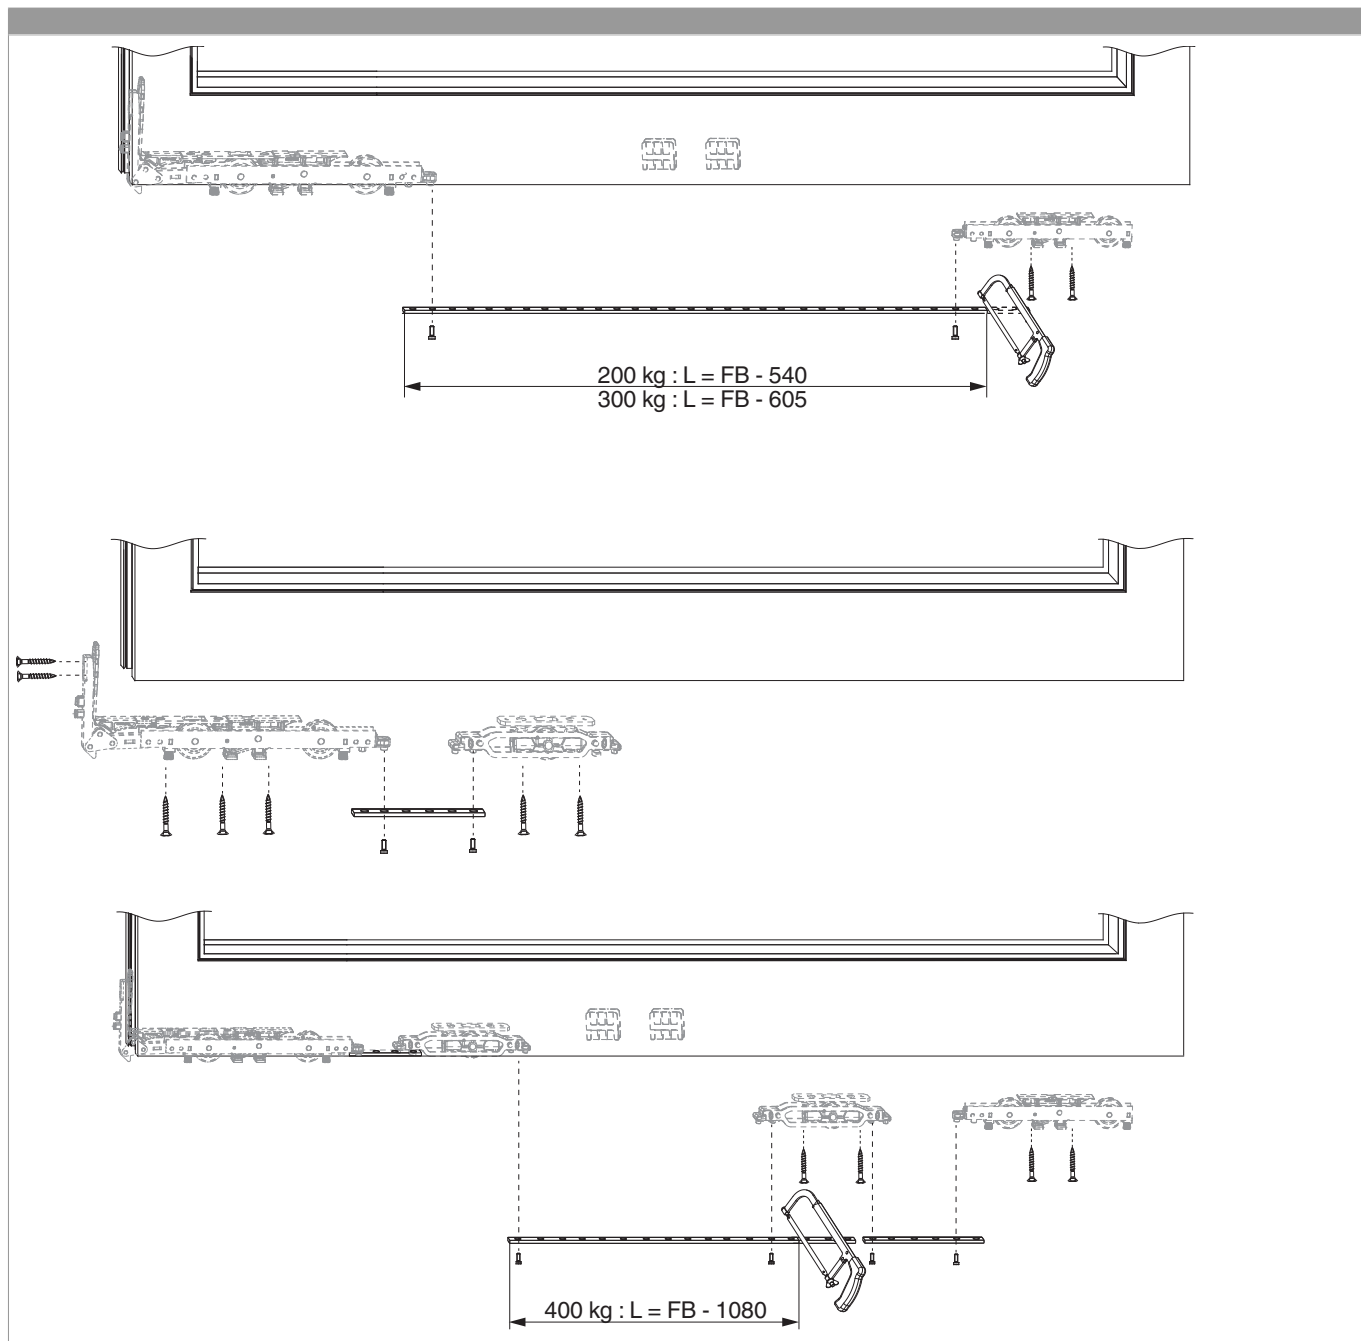

359641 - Asta di collegamento 16,4x4 con fori per carrello HS L=1.700 LB 1.730-2.305 argento

Disegni tecnici

			L		No
Asta di collegamento 16,4x4 con fori per carrello HS	argento	1.730 - 2.305	1.700	10	359641 ^{1) 2) 3)}

¹⁾ Campi d'applicazione valgono solo per carrelli con canalino 22 x 42 per 300 kg.

²⁾ Per 200 kg si riducono i campi di applicazione per -65 mm. Per 400kg aumentano i campi di applicazione per +475 mm.

³⁾ Campi d'applicazione valgono solo per carrelli con canalino 22 x 42 HS 300 kg.

Campo d'applicazione

Montaggio

MACO
RAIL-SYSTEMS

359641 - Asta di collegamento 16,4x4 con fori per carrello
HS L=1.700 LB 1.730-2.305 argento