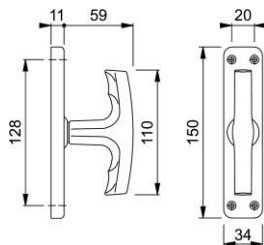

Scheda tecnica

Milano

68/253

duranorm®

Codice articolo	511631
Misura quadro	7 mm
Sporgenza del quadro	
Lunghezza quadro / sporgenza del quadro	7 mm / senza quadro
Viti	senza viti
Finitura	F4 alluminio bronzo
Assortimento	Assortimento base
Confezione	50
Imballo	50

Martellina a croce HOPPE in alluminio con placca corta:

- scatto: senza
- placca corta: alluminio, senza perni
- quadro: senza
- fissaggio: visibile, per viti multiuso
- particolarità: montaggio solo con gioco tipo 1 per cremonesi, per finestre ad anta rotante

Quadro pieno

Quadro pieno HOPPE in ferro:

descrizione			lunghezza	zincato
			quadro	codice
quadro pieno, pezzo		5	75	630929
			85	2265221
			95	3090814
		7	60	519071
			70	519095
			80	519118
			90	6035471
		8	110	519163
			120	519170
			130	519187
			140	519194
			145	2275112
			150	630974
			160	666782