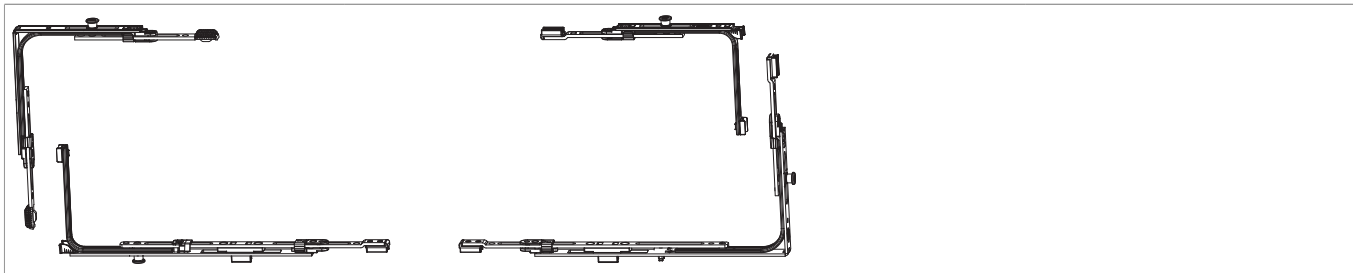

102172 - Confezione base movimento angolare MM RS-AA destro argento

Disegni tecnici

| | | | |  | No |
|---------|---------------------------------------|--------|---|---|-----------|
| argento | Confezione base movimento angolare MM | destro | 1 | 102172 ¹⁾ | |

¹⁾ Contenuto: 1 movimento angolare MM con 1 fungo, 1 movimento angolare verticale con asta dentata, 1 movimento angolare con scrocco lato cerniera, 1 movimento angolare con scrocco lato maniglia

Regolazione pressione

Fungo e nottolino

☆ 15

9 mm

• solo per grandezza 1050 e 1300