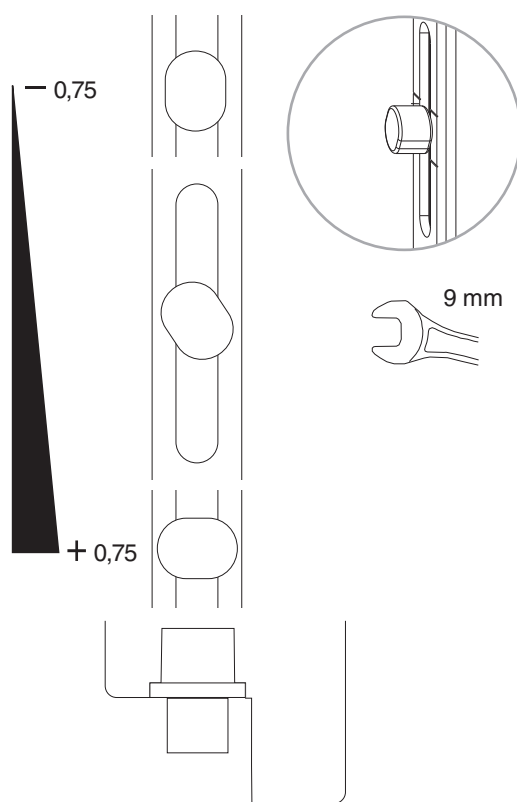

102172 - Confezione base movimento angolare MM RS-AA destro argento

Disegni tecnici

| | | | |  | No |
|---------|---------------------------------------|--------|---|---|-----------|
| argento | Confezione base movimento angolare MM | destro | 1 | 102172 ¹⁾ | |

¹⁾ Contenuto: 1 movimento angolare MM con 1 fungo, 1 movimento angolare verticale con asta dentata, 1 movimento angolare con scrocco lato cerniera, 1 movimento angolare con scrocco lato maniglia

Regolazione pressione

Fungo e nottolino

☆ 15

9 mm

• solo per grandezza 1050 e 1300