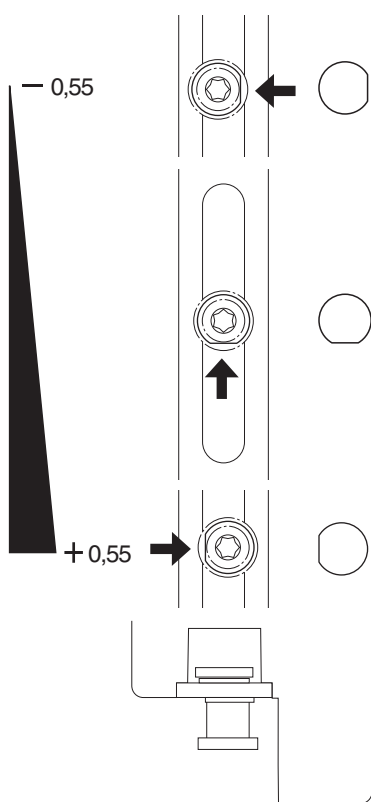

102172 - Confezione base movimento angolare MM RS-AA destro argento

Disegni tecnici

| | | | |  | No |
|---------|---------------------------------------|--------|---|---|-----------|
| argento | Confezione base movimento angolare MM | destro | 1 | 102172 ¹⁾ | |

¹⁾ Contenuto: 1 movimento angolare MM con 1 fungo, 1 movimento angolare verticale con asta dentata, 1 movimento angolare con scrocco lato cerniera, 1 movimento angolare con scrocco lato maniglia

Regolazione pressione

Fungo e nottolino

☆ 15

9 mm

• solo per grandezza 1050 e 1300