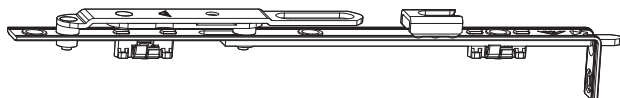

4.9 Catenaccio

4.9.1 Cava ferramenta contrapposta

4.9.1.1 Standard

		Nº
200	Roto Sil	633419 <input checked="" type="checkbox"/>
390	Roto Sil	618666 <input checked="" type="checkbox"/>

		Nº
97	Roto Sil	305638 <input checked="" type="checkbox"/>

4.9.1.2 KSR

		Nº
265	Roto Sil	628710 <input type="checkbox"/>

4.9.2 Battuta euro

				Nº
97	18	12	Roto Sil	260189 <input checked="" type="checkbox"/>

					Nº
48	18	12	Ribaltamento verticale	Roto Sil	631381 <input type="checkbox"/>