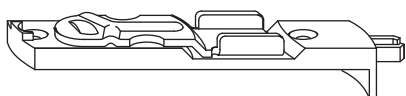

4.9 Catenaccio

4.9.1 Cava ferramenta contrapposta

4.9.1.1 Standard

		Nº
200	Roto Sil	633419 <input checked="" type="checkbox"/>
390	Roto Sil	618666 <input checked="" type="checkbox"/>

		Nº
97	Roto Sil	305638 <input checked="" type="checkbox"/>

4.9.1.2 KSR

		Nº
265	Roto Sil	628710 <input type="checkbox"/>

4.9.2 Battuta euro

				Nº
97	18	12	Roto Sil	260189 <input checked="" type="checkbox"/>

					Nº
48	18	12	Ribaltamento verticale	Roto Sil	631381 <input type="checkbox"/>