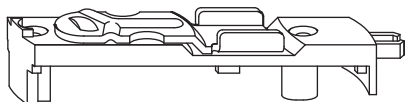

4.9 Catenaccio

4.9.1 Cava ferramenta contrapposta

4.9.1.1 Standard

		Nº
200	Roto Sil	633419 <input checked="" type="checkbox"/>
390	Roto Sil	618666 <input checked="" type="checkbox"/>

		Nº
97	Roto Sil	305638 <input checked="" type="checkbox"/>

4.9.1.2 KSR

		Nº
265	Roto Sil	628710 <input type="checkbox"/>

4.9.2 Battuta euro

				Nº
97	18	12	Roto Sil	260189 <input checked="" type="checkbox"/>

					Nº
48	18	12	Ribaltamento verticale	Roto Sil	631381 <input type="checkbox"/>