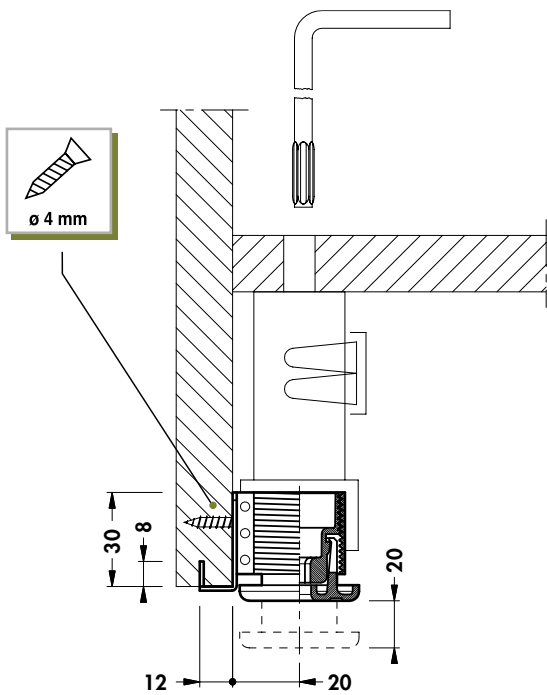

300 00 Z2 00 Z2

+20mm
0mm

6

150 Kg

ABS

Fe

ZAMAK

CTBA

200

6000

1000

9

809
638-641

9

300
615