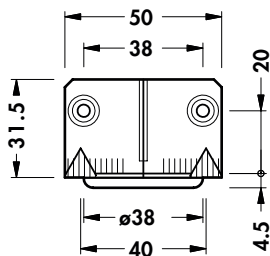

300 00 Z2 00 Z2

+20mm
0mm

6

150 Kg

ABS

Fe

ZAMAK

CTBA

200

6000

1000

9

809
638-641

9

300
615