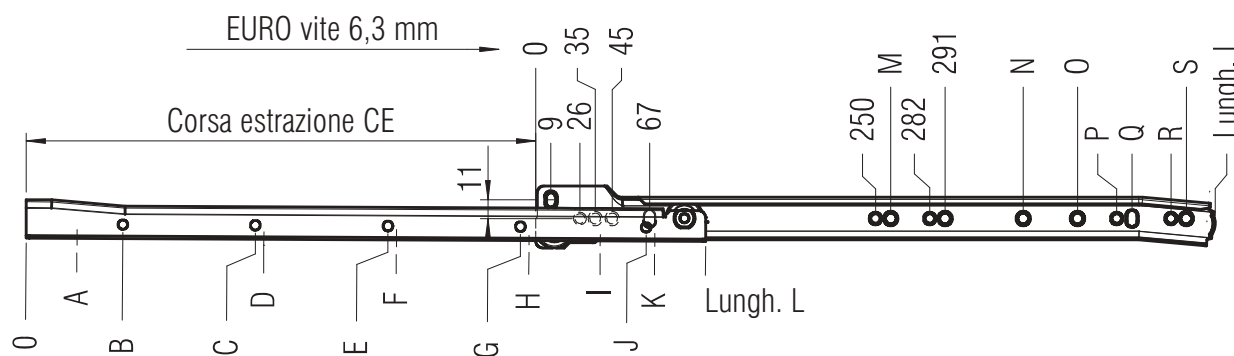

# FR 2021

<b>TIPO:</b>	estrazione parziale autochiusura regolare
<b>MONTAGGIO:</b>	orizzontale

<b>LARGHEZZA:</b>	12 mm
<b>PORTATA:</b>	dinamica fino a 35 kg

**MATERIALE:** acciaio, verniciatura epossidica

**DOTAZIONE:** rullini in plastica piena (Delrin\*)

**SPECIFICHE:**

- ▶ Stabilità laterale grazie a profili di forma speciale
  - ▶ Larghezza regolabile integrata per gioco di montaggio fino a 2 mm
  - ▶ Perforazione doppia sul profilo corpo per montaggio sfasato su divisori sottili
  - ▶ Profilo corpo rinforzato con alette di forma speciale
  - ▶ Altezza facilmente regolabile tramite asole su profilo corpo e profilo cassetto
  - ▶ La tacca doppia nel profilo cassetto serve per fissare il cassetto in posizione estratta
  - ▶ Guida forzata da un lato (sinistro)
  - ▶ Autochiusura regolare
- ① Sostituibile in reticolo altezze da 32 la guida ad estrazione totale FR 6500

\*DuPont (TM) Delrin®

Fori per viti Spax da 3,5 mm / viti EURO da 6,3 mm

L	CE	A	B	C	D	E	F	G	H	I	J	K	M	N	O	P	Q	R	S	Peso coppia (kg)	Codice bianco
300	215	46	73	137	142					238	265	270					259			0,55	▶ 7065
350	265	32	91	187	192					288	315	320		323			259			0,63	▶ 7066
400	300	18	77	173		237	242			338	365	370	259	355		378	387			0,71	▶ 7067
450	350	36	95	159		287	292			388	415	420	259	387		410	419	442		0,79	▶ 7068
500	400	22	81	113	118	337	342			438	465	470	259	387	419	442	451	474	483	0,87	▶ 7069
550	430	40	99	163	168	387	392			488	515	520	259	483		506	515	538		0,96	▶ 7070
600	480	26	85	213	218	437	442			538	565	570	259		506	515	538	547	1,04	▶ 7071	
650	530	44	71	135		263	268	487	492	588	615	620	259		506	515	538	547	1,13	▶ 7072	
700	560	30	89	185	190	313	318	537	542	638	665	670	259		506	515	538	547	1,21	▶ 7082	