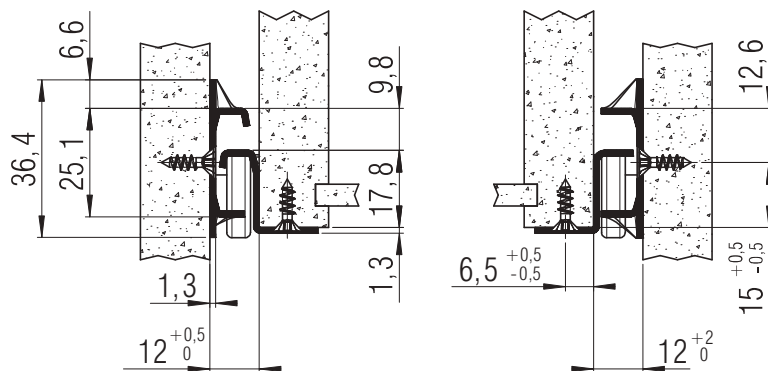

# FR 2021

<b>TIPO:</b>	estrazione parziale autochiusura regolare
<b>MONTAGGIO:</b>	orizzontale

<b>LARGHEZZA:</b>	12 mm
<b>PORTATA:</b>	dinamica fino a 35 kg

**MATERIALE:** acciaio, verniciatura epossidica

**DOTAZIONE:** rullini in plastica piena (Delrin\*)

**SPECIFICHE:**

- ▶ Stabilità laterale grazie a profili di forma speciale
  - ▶ Larghezza regolabile integrata per gioco di montaggio fino a 2 mm
  - ▶ Perforazione doppia sul profilo corpo per montaggio sfasato su divisori sottili
  - ▶ Profilo corpo rinforzato con alette di forma speciale
  - ▶ Altezza facilmente regolabile tramite asole su profilo corpo e profilo cassetto
  - ▶ La tacca doppia nel profilo cassetto serve per fissare il cassetto in posizione estratta
  - ▶ Guida forzata da un lato (sinistro)
  - ▶ Autochiusura regolare
- ① Sostituibile in reticolo altezze da 32 la guida ad estrazione totale FR 6500

\*DuPont (TM) Delrin®

Fori per viti Spax da 3,5 mm / viti EURO da 6,3 mm

L	CE	A	B	C	D	E	F	G	H	I	J	K	M	N	O	P	Q	R	S	Peso coppia (kg)	Codice bianco
300	215	46	73	137	142					238	265	270					259			0,55	▶ 7065
350	265	32	91	187	192					288	315	320		323			259			0,63	▶ 7066
400	300	18	77	173		237	242			338	365	370	259	355		378	387			0,71	▶ 7067
450	350	36	95	159		287	292			388	415	420	259	387		410	419	442		0,79	▶ 7068
500	400	22	81	113	118	337	342			438	465	470	259	387	419	442	451	474	483	0,87	▶ 7069
550	430	40	99	163	168	387	392			488	515	520	259	483		506	515	538		0,96	▶ 7070
600	480	26	85	213	218	437	442			538	565	570	259		506	515	538	547	1,04	▶ 7071	
650	530	44	71	135		263	268	487	492	588	615	620	259		506	515	538	547	1,13	▶ 7072	
700	560	30	89	185	190	313	318	537	542	638	665	670	259		506	515	538	547	1,21	▶ 7082	