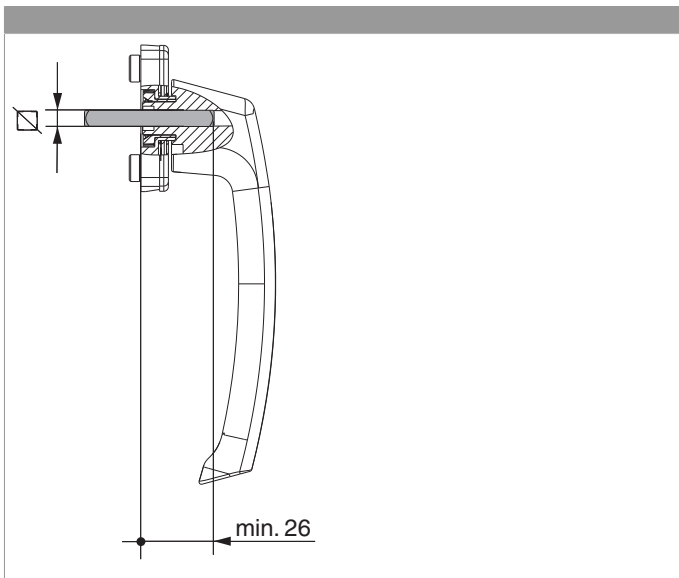

30717 - Quadro 7x61mm

Disegni tecnici

	L				Nº
Quadro	61	35	7	200	30717

Montaggio Harmony

Montaggio Rhapsody