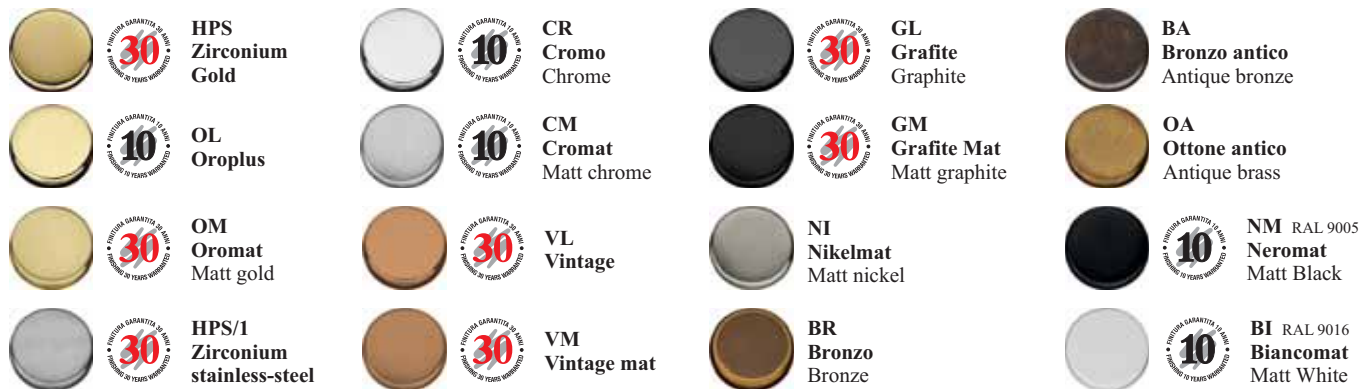

FINITURA GARANTITA 30 ANNI
30
FINITURA GARANTITA 30 ANNI

FINITURA GARANTITA 10 ANNI
10
FINITURA GARANTITA 10 ANNI

CHIAVI

KEYS

OL
Oroplus

CM
Cromat
Matt chrome

BA
Bronzo antico
Antique bronze

OM
Oromat
Matt gold

NI
Nikelmat
Matt nickel

OA
Ottone antico
Antique brass

CR
Cromo
Chrome

BR
Bronzo
Bronze

NM RAL 9005
Neromat
Matt Black

Design:
Alberto Meda

AM 14

OL - OM - CR - CM - NI - NM

NOTTOLINI

TOILET
ROSES

Material: Ottone/Cromall®
Material: Brass/Cromall®

FINITURA GARANTITA 30 ANNI
30
FINISHING 30 YEARS WARRANTY

FINITURA GARANTITA 10 ANNI
10
FINISHING 10 YEARS WARRANTY

LIBERO OCCUPATO