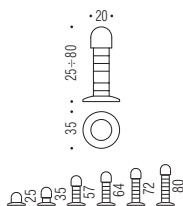

Regolabile in altezza da 25 a 80mm.
il gommino superiore è di colore bianco
Adjustable from 25 to 80mm white rubber
tops.

CD 312

OL - CM

Materiale: Ottone (CD 312-CD412) - Ottone/Cromall® (CD 112) - Cromall® (LC 112)
Material: Brass (CD 312-CD412) - Brass/Cromall® (CD 112) - Cromall® (LC 112)