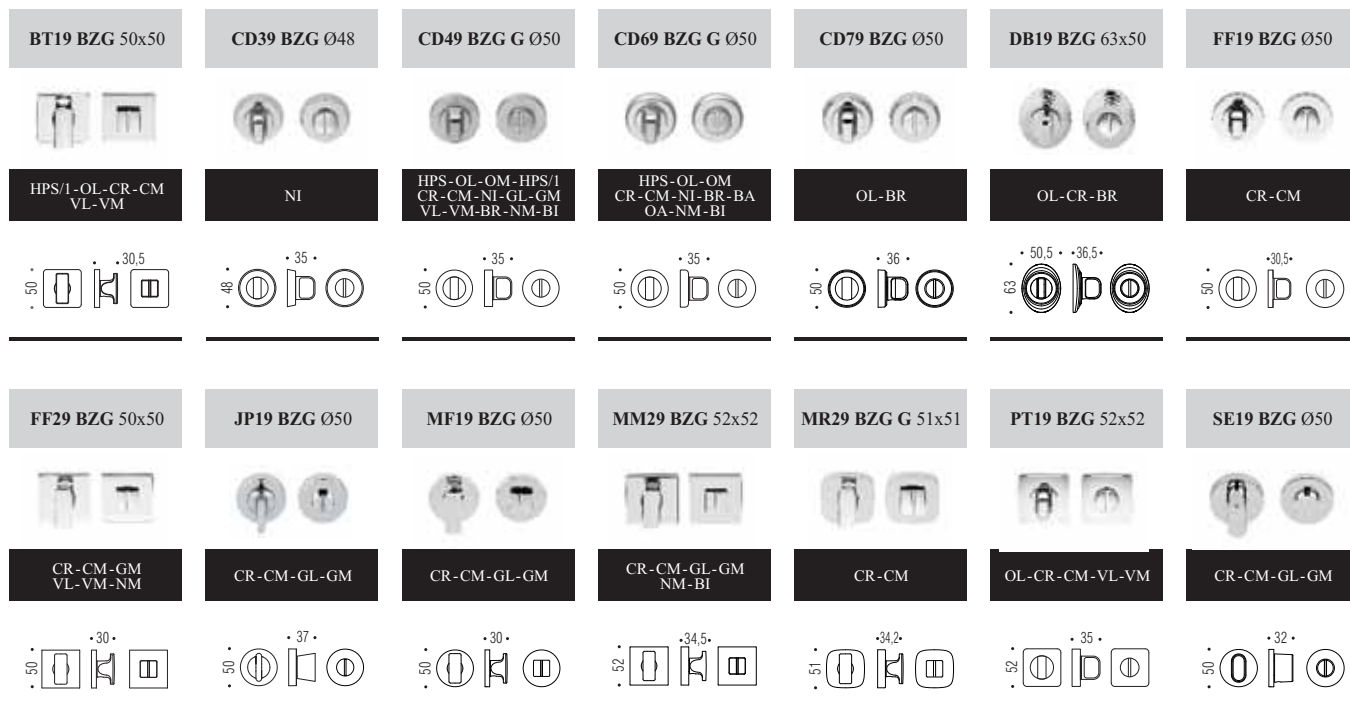

NOTTOLINI

TOILET
ROSES