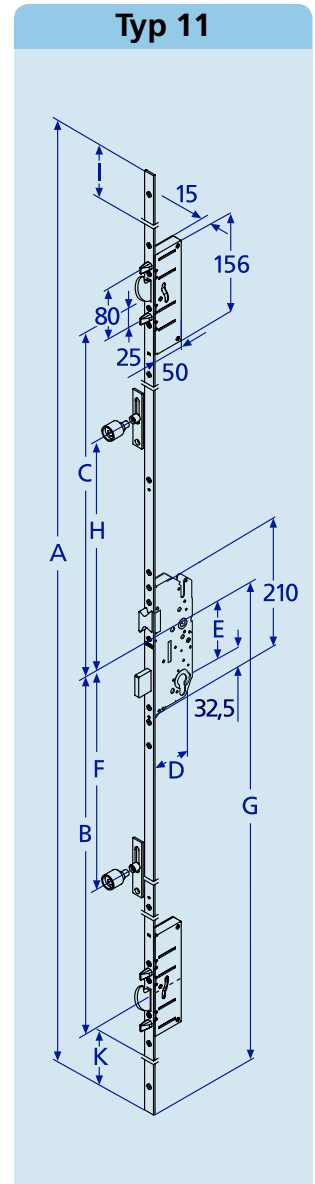

1-flügelige Türen, Türhöhen von 1530 bis 2400 mm

Maße Typ 1 und 2

A	Türhöhe	B	C	E	F	G	H	I*	K*
2170	standard	781	728	92	361	1020	338	350	187
2170	niedrig	781	583	92	361	1020	338	550	187
2400	hoch	781	924	92	361	1020	338	380	187

Maße

A	Türhöhe	Typ 3		Typ 8		Typ 11		E	F	G	H	I*	K*
		B	C	B	C	B	C						
2170	standard	754	736	762	729	768	743	92	361	1020	338	300	140
2170	niedrig	754	522	762	515	768	529	92	361	1020	338	500	140
2400	hoch	754	936	762	929	768	943	92	361	1020	338	330	140

* Stulpen kürzbar