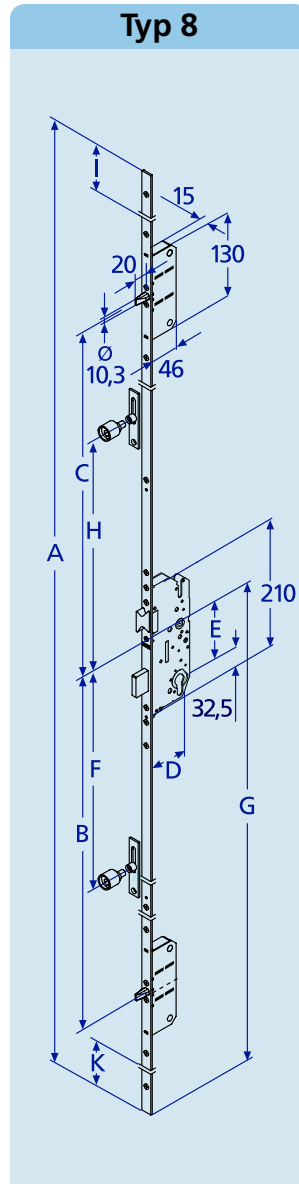

1-flügelige Türen, Türhöhen von 1530 bis 2400 mm

Maße Typ 1 und 2

A	Türhöhe	B	C	E	F	G	H	I*	K*
2170	standard	781	728	92	361	1020	338	350	187
2170	niedrig	781	583	92	361	1020	338	550	187
2400	hoch	781	924	92	361	1020	338	380	187

Maße

A	Türhöhe	Typ 3		Typ 8		Typ 11		E	F	G	H	I*	K*
		B	C	B	C	B	C						
2170	standard	754	736	762	729	768	743	92	361	1020	338	300	140
2170	niedrig	754	522	762	515	768	529	92	361	1020	338	500	140
2400	hoch	754	936	762	929	768	943	92	361	1020	338	330	140

* Stulpen kürzbar