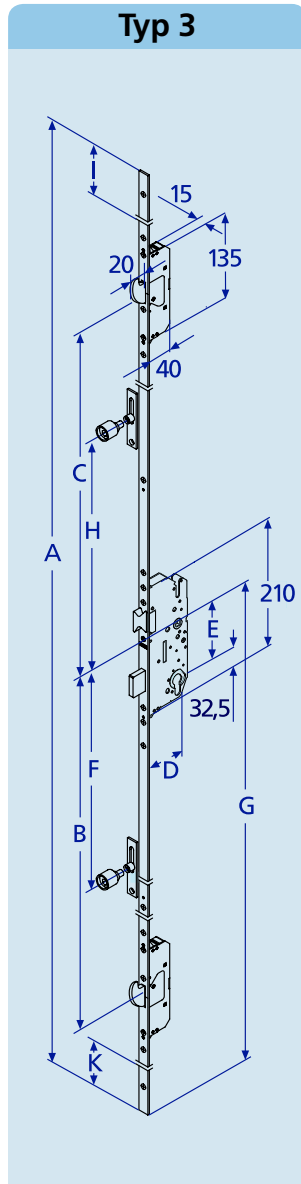

1-flügelige Türen, Türhöhen von 1530 bis 2400 mm

Maße Typ 1 und 2

A	Türhöhe	B	C	E	F	G	H	I*	K*
2170	standard	781	728	92	361	1020	338	350	187
2170	niedrig	781	583	92	361	1020	338	550	187
2400	hoch	781	924	92	361	1020	338	380	187

Maße

A	Türhöhe	Typ 3		Typ 8		Typ 11		E	F	G	H	I*	K*
		B	C	B	C	B	C						
2170	standard	754	736	762	729	768	743	92	361	1020	338	300	140
2170	niedrig	754	522	762	515	768	529	92	361	1020	338	500	140
2400	hoch	754	936	762	929	768	943	92	361	1020	338	330	140

* Stulpen kürzbar