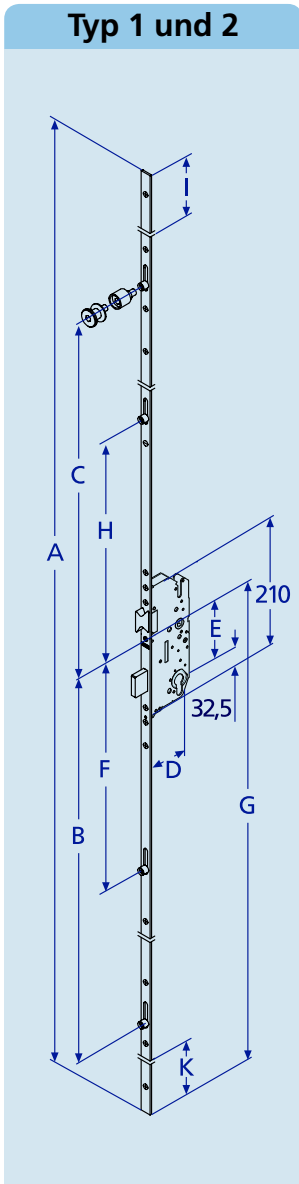

1-flügelige Türen, Türhöhen von 1530 bis 2400 mm

Maße Typ 1 und 2

A	Türhöhe	B	C	E	F	G	H	I*	K*
2170	standard	781	728	92	361	1020	338	350	187
2170	niedrig	781	583	92	361	1020	338	550	187
2400	hoch	781	924	92	361	1020	338	380	187

Maße

A	Türhöhe	Typ 3		Typ 8		Typ 11		E	F	G	H	I*	K*
		B	C	B	C	B	C						
2170	standard	754	736	762	729	768	743	92	361	1020	338	300	140
2170	niedrig	754	522	762	515	768	529	92	361	1020	338	500	140
2400	hoch	754	936	762	929	768	943	92	361	1020	338	330	140

* Stulpen kürzbar