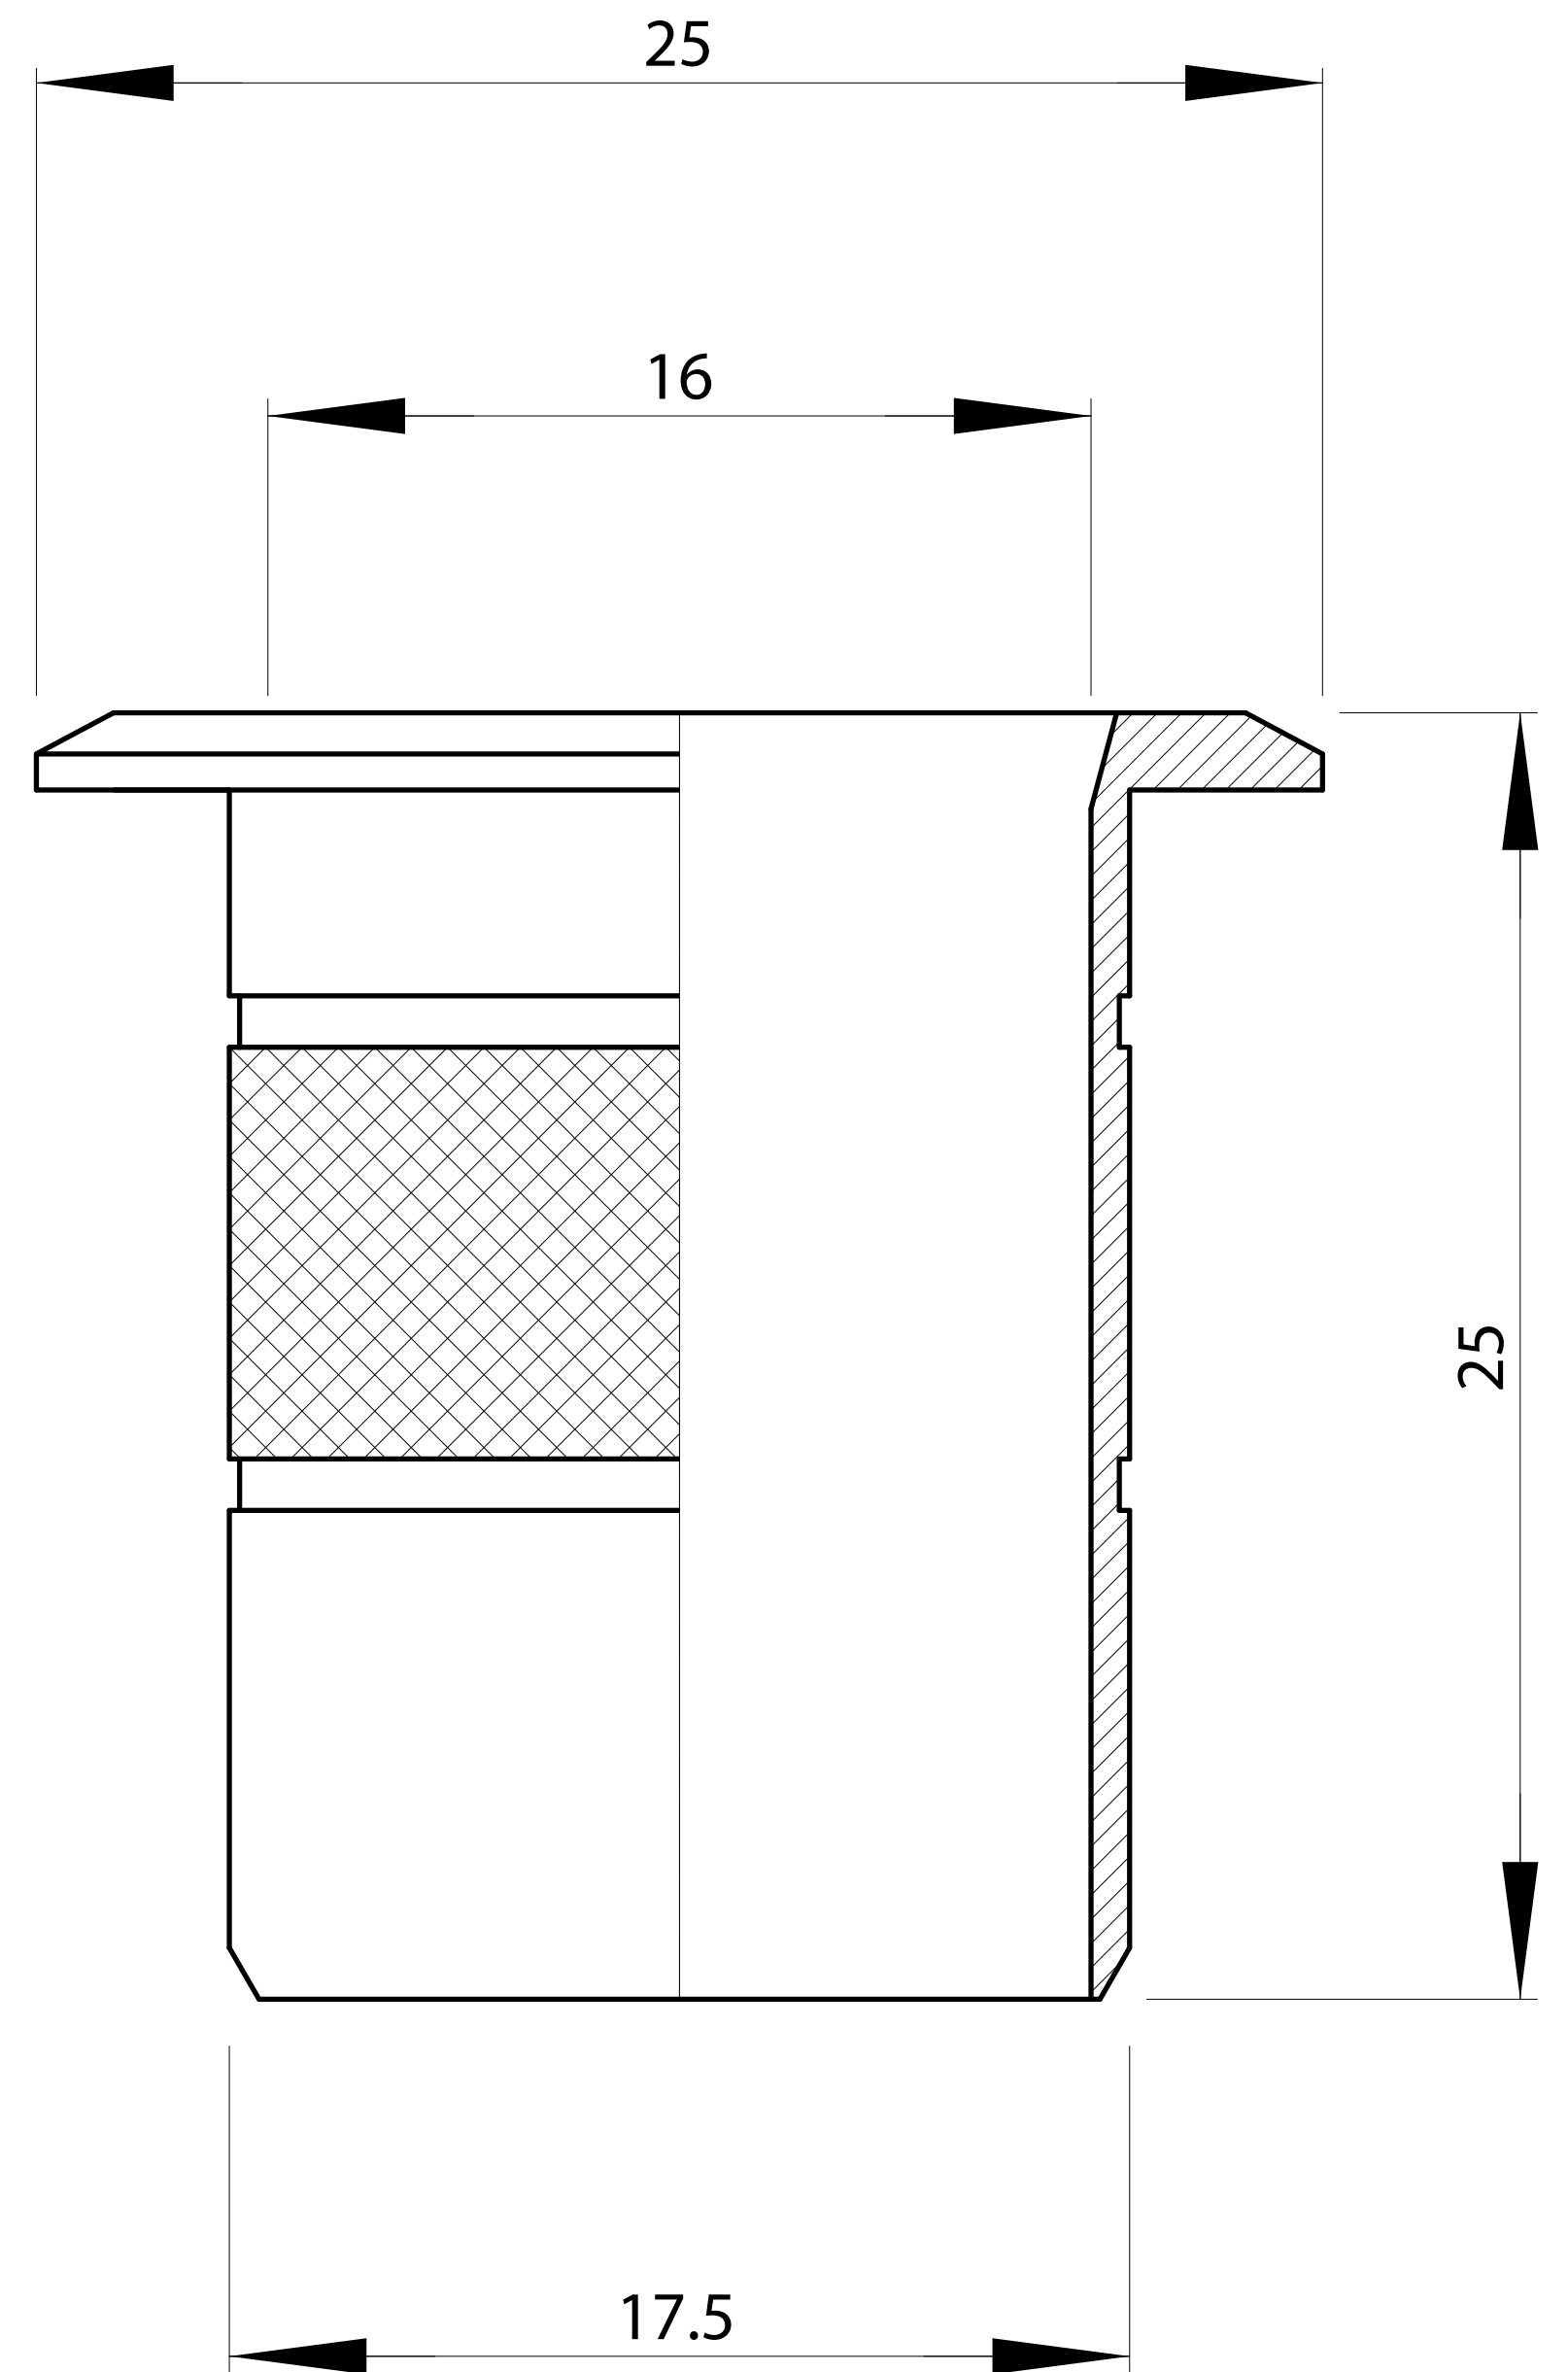

POZZETTO SENZA MOLLA D = 16 mm

ARTIBREVETTI