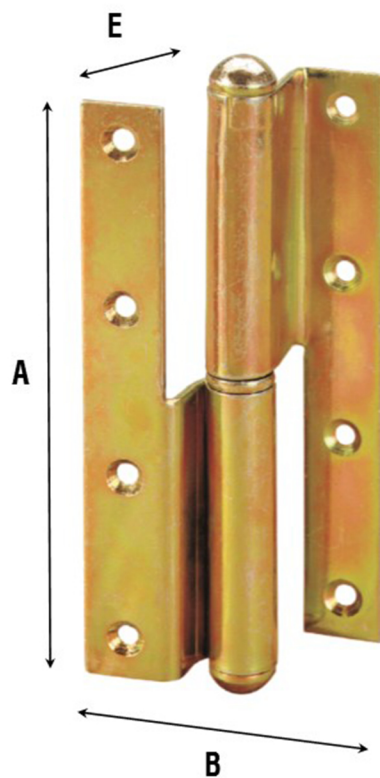

# ART. 108 - 108AB120S

CERNIERE A LIBRO PIEGATE DESTRE/SINISTRE

Parametro	Valore
<b>SIZE</b>	120X70
<b>UNIT</b>	mm
<b>AxB</b>	120X70
<b>E</b>	38
<b>Ø Cern.</b>	15,5
<b>Sp Th</b>	2,2
<b>N.fori N.holes</b>	8
<b>Ø V</b>	4
<b>Gr. pcs</b>	285