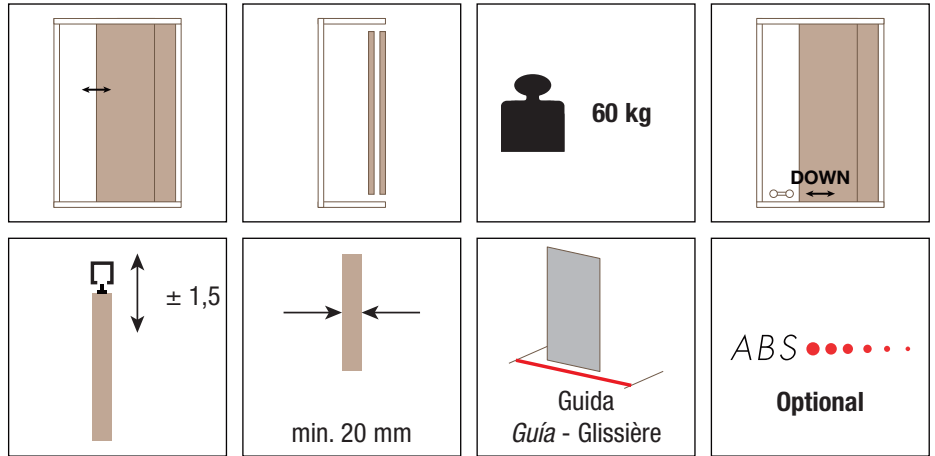

SYSTEM 0105/60

Sistema scorrevole per ante di mobili
 Sistema corredero para hojas de muebles
 Systèmes coulissants pour portes de meubles

KIT Art. 0105 1

Pattino superiore a strisciamento
 Patín superior
 Patin d'entraînement supérieur 2 pcs