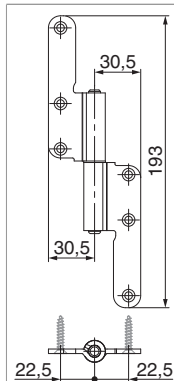

## 103357 - Cerniera centrale dritta Prima 22,5 sinistro D=14 mm DP=25 SC=0 nero opaco

### Disegni tecnici

						
nero opaco	sinistro	22,5	25	6	20	103357