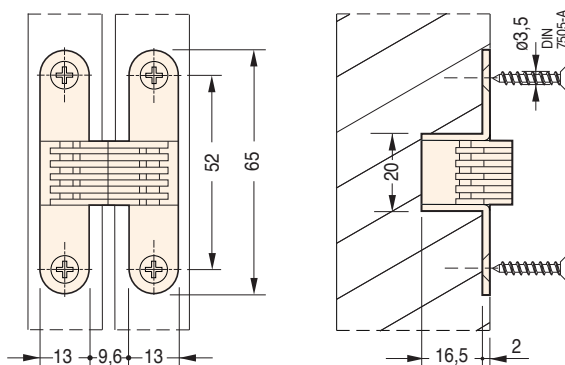

# 502

64,8x13 mm

Cod.	Acciaio		
CI000502OTT00	ottonato	180°	20
CI000502NIK00	nichelato	180°	20
<b>CI000502BRO00</b>	bronzato	180°	20

## Misure della cava