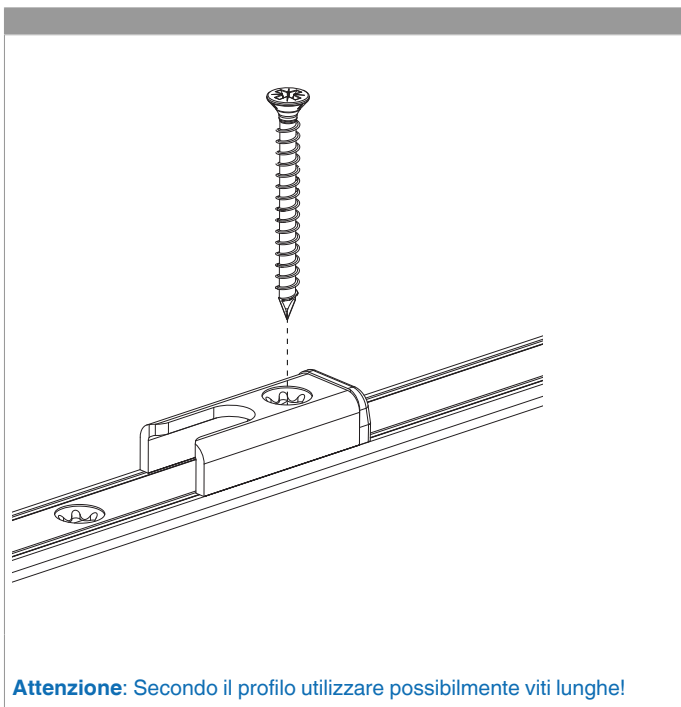

227937 - Asta a leva Multi Matic per cava ferramenta variabile 800 per 1 fungo HBB 695-800 argento

Disegni tecnici

			L				Nº
argento	per 1 fungo	800	640	695 - 800	120,5	10	227937 ¹⁾

¹⁾ Utilizzabile solo in combinazione con movimento angolare (cod. 202475).

Tabella posizionamento viti

Nº		1	2	3	4	5	6	7	8	9	10
227937	2	-100	109,6								

Schema di tranciatura

227937 - Asta a leva Multi Matic per cava ferramenta variabile 800 per 1 fungo HBB 695-800 argento

Collegamento scarpetta dentata

Montaggio

**227937 - Asta a leva Multi Matic per cava ferramenta
variabile 800 per 1 fungo HBB 695-800 argento**

Posizionare/confrontare i riferimenti