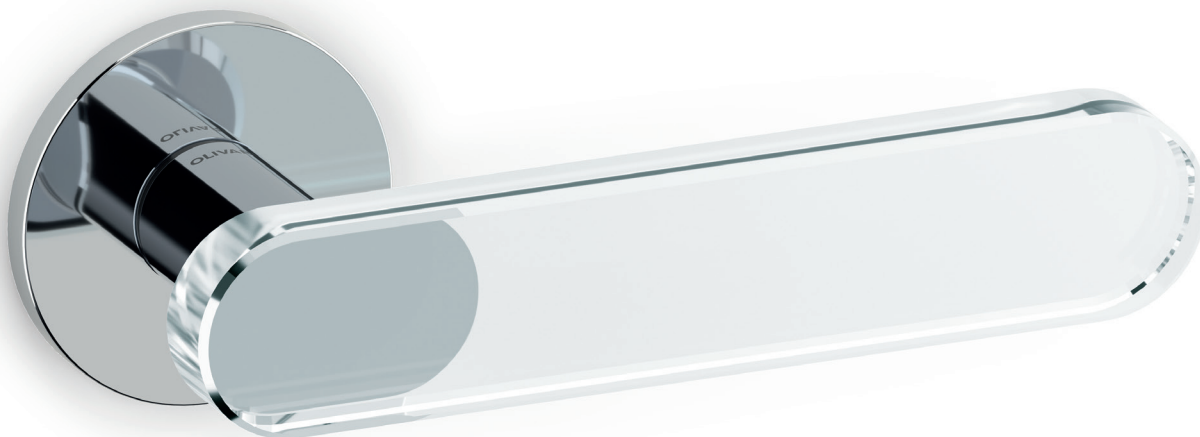

# Aqua Matteo e Renzo Piano

M277B

rosetta bassa/low rosette

C277

K277B

ottone e cristallo/brass and crystal

C6 cromo lucido-trasparente/  
bright chrome-transparent

D3 superbronzo satinato-bronzo/  
superbronze satin-bronze

M6 cromo satinato-trasparente/  
satin chrome-transparent

U7 superantracite satinato-fumè/  
superanthracite satin-grey

C277

K277B

K277P