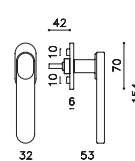

# Aqua Matteo e Renzo Piano

M277B

rosetta bassa/low rosette

C277

K277B

ottone e cristallo/brass and crystal

C6 cromo lucido-trasparente/  
bright chrome-transparent

D3 superbronzo satinato-bronzo/  
superbronze satin-bronze

M6 cromo satinato-trasparente/  
satin chrome-transparent

U7 superantracite satinato-fumè/  
superanthracite satin-grey

C277

K277B

K277P