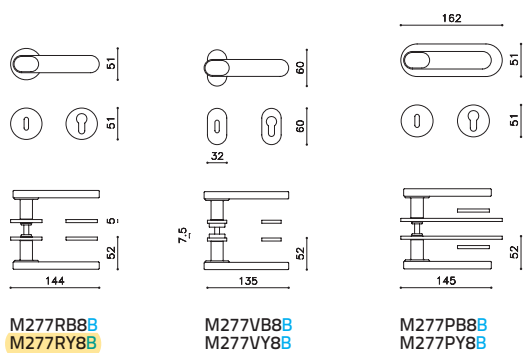

# Aqua Matteo e Renzo Piano

M277B

rosetta bassa/low rosette

C277

K277B

ottone e cristallo/brass and crystal

C6 cromo lucido-trasparente/  
bright chrome-transparent

D3 superbronzo satinato-bronzo/  
superbronze satin-bronze

M6 cromo satinato-trasparente/  
satin chrome-transparent

U7 superantracite satinato-fumè/  
superanthracite satin-grey

C277

K277B

K277P