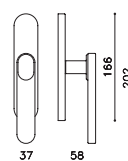

# Aqua Matteo e Renzo Piano

M277B

rosetta bassa/low rosette

C277

K277B

ottone e cristallo/brass and crystal

C6 cromo lucido-trasparente/  
bright chrome-transparent

D3 superbronzo satinato-bronzo/  
superbronze satin-bronze

M6 cromo satinato-trasparente/  
satin chrome-transparent

U7 superantracite satinato-fumè/  
superanthracite satin-grey

C277

K277B

K277P