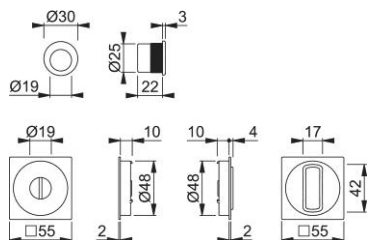

Scheda tecnica

duranorm[®]

4921

Spazio Kit 2 HOPPE in alluminio con bottone scanalato/nottolino per porte scorrevoli:

- versione: quadro telescopico HOPPE
- fissaggio: tramite quadro telescopico e vaschette a incasso

Codice articolo	3948198
Codice EAN	4012789322569
Paese d'origine	Repubblica Ceca
Codice NC	83024110
Spessore porta	38-48 mm
Misura quadro per WC	8 mm
Entrata	
Foro	bottone scanalato/nottolino
Numero di chiave	
Finitura	F94-1 alluminio aspetto cromo satinato
Assortimento	Assortimento base
Confezione	1
Imballo	10