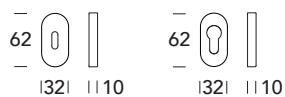

040DK024

040DK075

040DKC80

040DKR25

BOCCHETTE - ESCUTCHEONS

003KN - 003KY

009KN - 009KY

503NO416