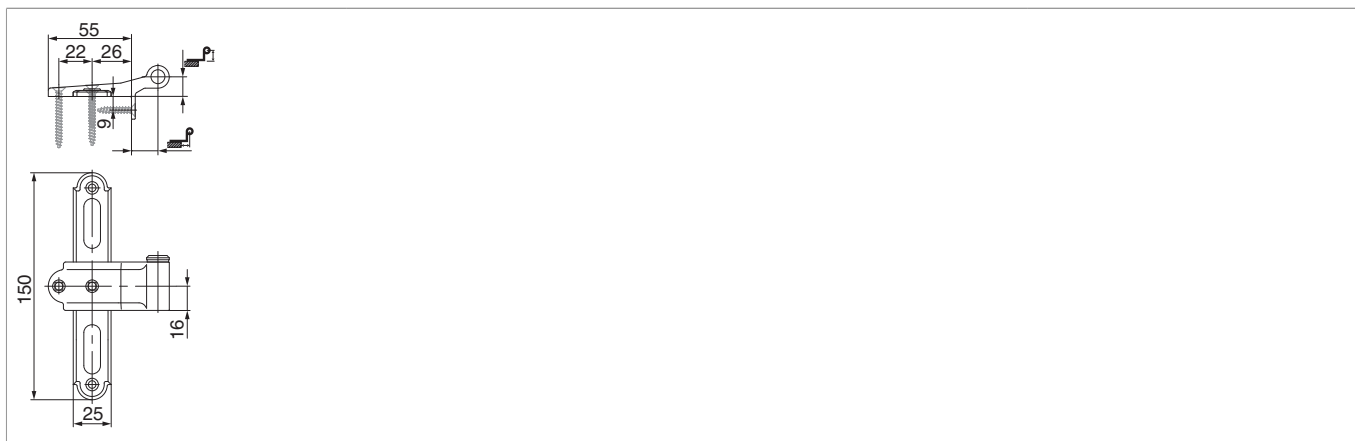

## 14040 - Bandella croce spall. rivest. senza reg. lat. con ang. d' appogg. GO= 13 CR= 18 complanare nero opaco

### Disegni tecnici

nero opaco	complanare	13	18	26	5	20	14040 <sup>1)</sup>

<sup>1)</sup> Consigliamo l'utilizzo della rondella distanziatrice per bandella rustico (cod.40892).