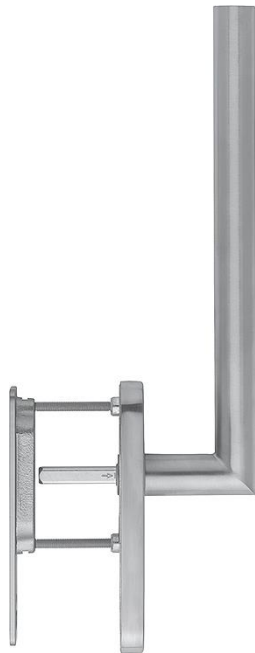

Scheda tecnica Amsterdam

HS-E0400F-25/431N-AS/420

duraplus®

| | |
|----------------------|---|
| Codice articolo | 11622258 |
| Spessore porta | 75-80 mm |
| Misura quadro | 10 mm |
| Sporgenza del quadro | 73 mm |
| Foro | senza foro chiave |
| Distanza foro | |
| Scatto a ° | 180° |
| Viti | M6x85 mm + M6x90 mm |
| Finitura | F31-1/F69 alluminio aspetto inox opaco/acciaio inox satinato |
| Assortimento | Assortimento base |
| Confezione | 1 |
| Imballo | 4 |

Maniglione singolo per alzante scorrevole HOPPE in acciaio inox, esterno con maniglietta da incasso:

- guida: fisso/girevole
- scatto: a sfere 180°
- sottocostruzione: esterno senza, interno in zama con perni
- quadro: quadro pieno HOPPE sciolto con spigoli arrotondati
- fissaggio: non visibile, passante, viti filettate M6