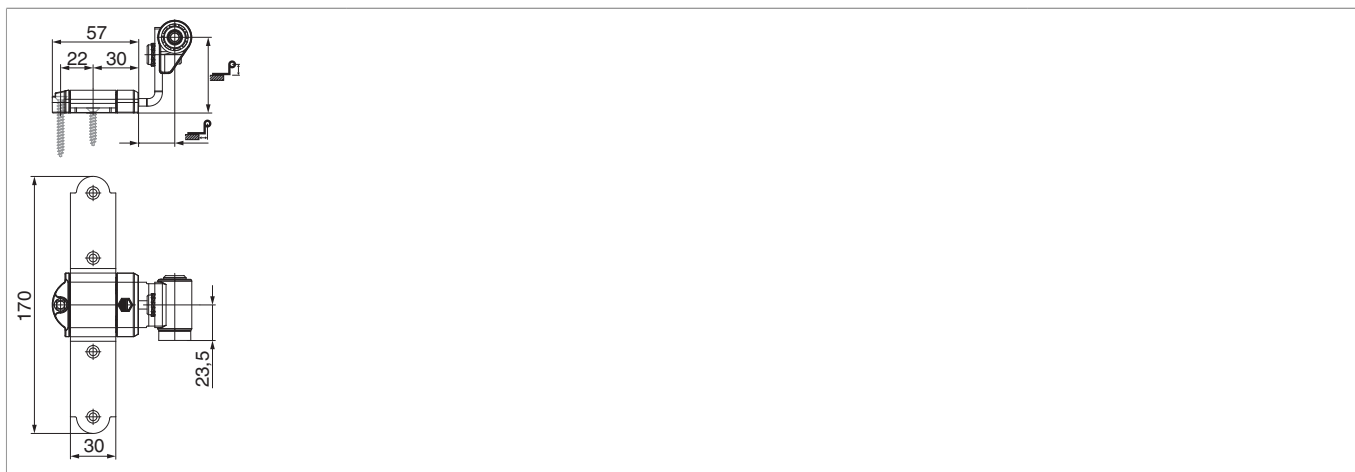

MACO  
RUSTICO

## 100004 - Bandella croce Rustico in acciaio GO= 32-55 CR= 16-24 senza ang. d' appogg. reg. lat. nero opaco

### Disegni tecnici

					
nero opaco	32 - 55	16 - 24	5	20	100004