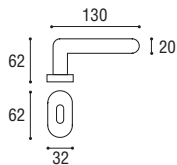

serie  
**simon** Oro lucido - Polished gold

Cod. 143 OL 01  
Maniglia con placca  $\varnothing$  8 x 90  
Door handle with plate  $\varnothing$  8 x 90

Cod. 143 OL 35 C04  
Maniglia per finestra DK  
Window handle DK

Cod. 143 OL 59  
Cremonese EZ  
Window handle EZ

Finiture disponibili - Finishes available

Modello depositato - Patent pending