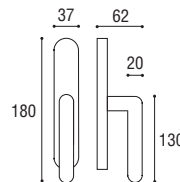

serie  
**simon** Oro lucido - Polished gold

Cod. 143 OL 01  
Maniglia con placca  $\varnothing$  8 x 90  
Door handle with plate  $\varnothing$  8 x 90

Cod. 143 OL 35 C04  
Maniglia per finestra DK  
Window handle DK

Cod. 143 OL 59  
Cremonese EZ  
Window handle EZ

Finiture disponibili - Finishes available

Modello depositato - Patent pending