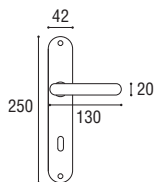

serie  
**simon** Oro lucido - Polished gold

Cod. 143 OL 01  
Maniglia con placca  $\varnothing$  8 x 90  
Door handle with plate  $\varnothing$  8 x 90

Cod. 143 OL 35 C04  
Maniglia per finestra DK  
Window handle DK

Cod. 143 OL 59  
Cremonese EZ  
Window handle EZ

Finiture disponibili - Finishes available

Modello depositato - Patent pending