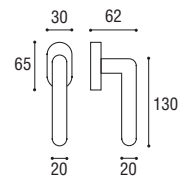

serie  
**simon** Oro lucido - Polished gold

Cod. 143 OL 01  
Maniglia con placca  $\varnothing$  8 x 90  
Door handle with plate  $\varnothing$  8 x 90

Cod. 143 OL 35 C04  
Maniglia per finestra DK  
Window handle DK

Cod. 143 OL 59  
Cremonese EZ  
Window handle EZ

Finiture disponibili - Finishes available

Modello depositato - Patent pending