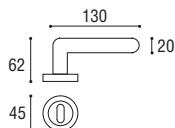

serie  
**simon** Oro lucido - Polished gold

Cod. 143 OL 01  
Maniglia con placca  $\varnothing$  8 x 90  
Door handle with plate  $\varnothing$  8 x 90

Cod. 143 OL 35 C04  
Maniglia per finestra DK  
Window handle DK

Cod. 143 OL 59  
Cremonese EZ  
Window handle EZ

Finiture disponibili - Finishes available

Modello depositato - Patent pending