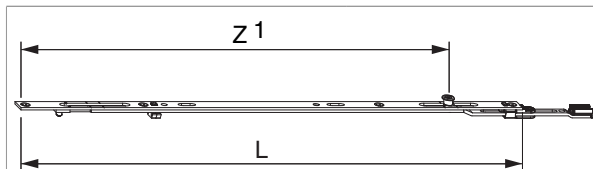

201840 - Chiusura centrale Multi Matic prolungabile 1280V con 1 fungo HBB/LBB 801-1.280 argento

Disegni tecnici

			L		Nº
argento	con 1 fungo	1280V	470	20	201840

Tabella posizionamento viti

Nº		1	2	3	4
201840	4	7	117,5	338,5	463

Tabella punti di chiusura

Nº		Z1
201840	1	403,5

Collegamento foro vite

Collegamento foro perno con scarpetta dentata