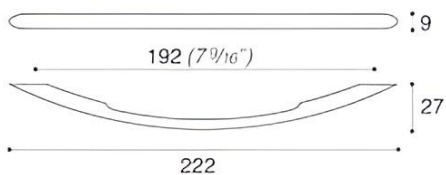

COD: MB00960

Cat: Maniglie, Pomoli e maniglie

Designer

S.&R.C.

Finitura

Nichel Satinato

Materiale

Metallo pressofuso

Tipologia

Maniglia

MB00960/A0

MB00960/B0

MB00960/C0

MB00960/D0