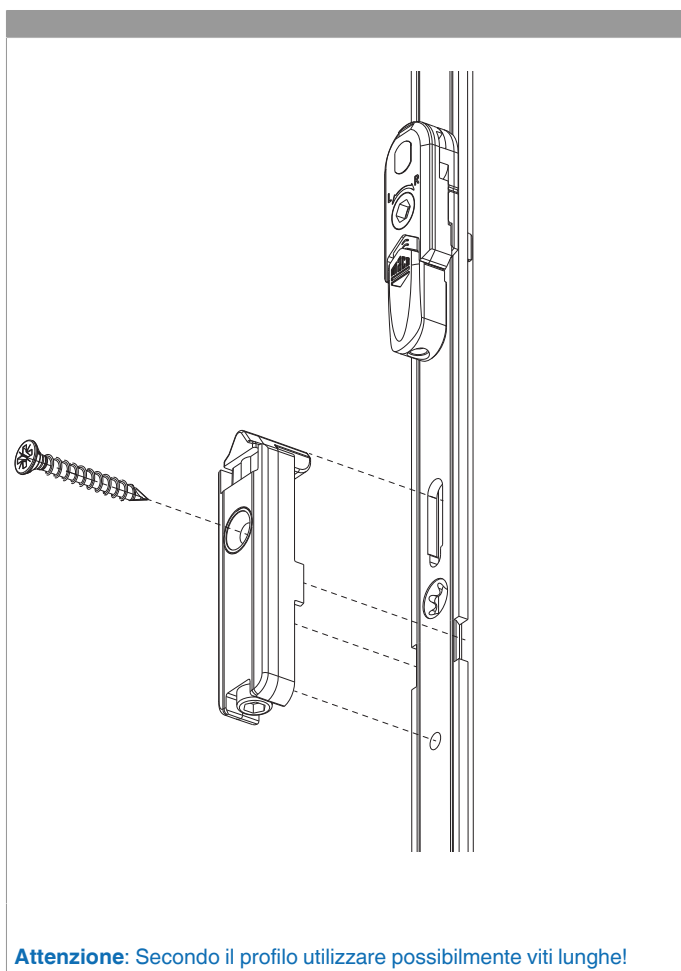

## 201168 - Scrocco porta per cremonese Multi Matic argento

### Disegni tecnici

			<b>No</b>
argento	Scrocco porta per cremonese Multi Matic	50	201168

### Montaggio scrocco porta