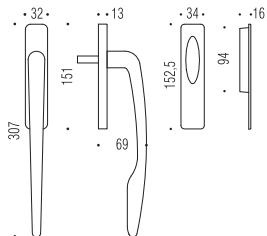

AM113-AM213Y

Design:
Alberto Meda

OL
Oroplus

CM
Cromat
Matt chrome

AM 113

OL - CM

AM 213 Y

OL - CM