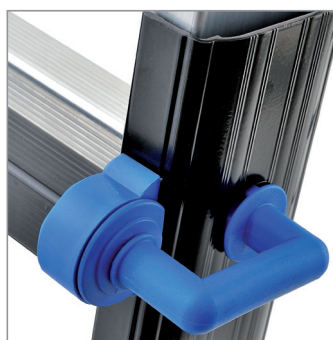

Scale multifunzione telescopiche professionali in alluminio

Professional telescopic multifunction ladders in aluminium

Échelles télescopiques multifonctions professionnelles en aluminium

Escaleras multifunción telescópicas profesionales en aluminio

Escadas telescópicas profissionais multifunções em alumínio

Professionelle Multifunktions-Teleskopleiter aus Aluminium

EN 131-4
D. LGS. 81/08

MAX KG
150

10
YEARS

MADE IN
ITALY

Edilizia

Con barra stabilizzatrice inclusa
Stabilizer bar included in the package
Barre stabilisatrice incluse dans l'emballage
Barra estabilizadora incluida en el paquete
Barra estabilizadora inclusa no pacote
Stabilisator im Lieferumfang

VIDEO

Ref.		STOP m	STOP m	(AxBxC) m	(AxBxC) m	(AxBxC) m	Kg	EAN 8013186	
ED065AL	4+4	3,32	4,96	2,10x1,30x2,09	4,12x1,07x3,98	1,27x0,65x0,29	14,00	220652	<input type="checkbox"/>
ED070AL	5+5	3,86	6,04	2,66x1,59x2,55	5,24x1,36x5,06	1,55x0,74x0,29	17,00	222021	<input type="checkbox"/>
ED075AL	6+6	4,40	7,12	3,22x1,88x3,09	6,36x1,65x6,14	1,83x0,74x0,29	21,00	222038	<input type="checkbox"/>
ED080AL*	7+7	4,94	8,21	3,78x2,17x3,63	7,48x1,94x7,22	2,11x0,82x0,29	25,70	222045	<input type="checkbox"/>