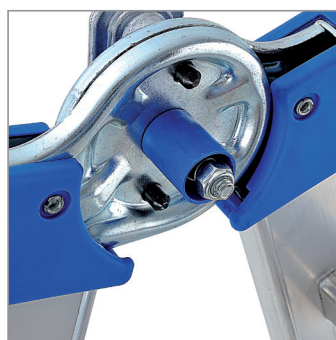

Escadas telescópicas profissionais multifunções em alumínio

Professionelle Multifunktions-Teleskopleiter aus Aluminium

EN 131-4
D. LGS. 81/08

MAX KG
150

10
YEARS

MADE IN
ITALY

Edilizia

Con barra stabilizzatrice inclusa
Stabilizer bar included in the package
Barre stabilisatrice incluse dans l'emballage
Barra estabilizadora incluida en el paquete
Barra estabilizadora inclusa no pacote
Stabilisator im Lieferumfang

VIDEO

Ref.		STOP m	STOP m	(AxBxC) m	(AxBxC) m	(AxBxC) m	Kg	EAN 8013186	
ED065AL	4+4	3,32	4,96	2,10x1,30x2,09	4,12x1,07x3,98	1,27x0,65x0,29	14,00	220652	<input type="checkbox"/>
ED070AL	5+5	3,86	6,04	2,66x1,59x2,55	5,24x1,36x5,06	1,55x0,74x0,29	17,00	222021	<input type="checkbox"/>
ED075AL	6+6	4,40	7,12	3,22x1,88x3,09	6,36x1,65x6,14	1,83x0,74x0,29	21,00	222038	<input type="checkbox"/>
ED080AL*	7+7	4,94	8,21	3,78x2,17x3,63	7,48x1,94x7,22	2,11x0,82x0,29	25,70	222045	<input type="checkbox"/>