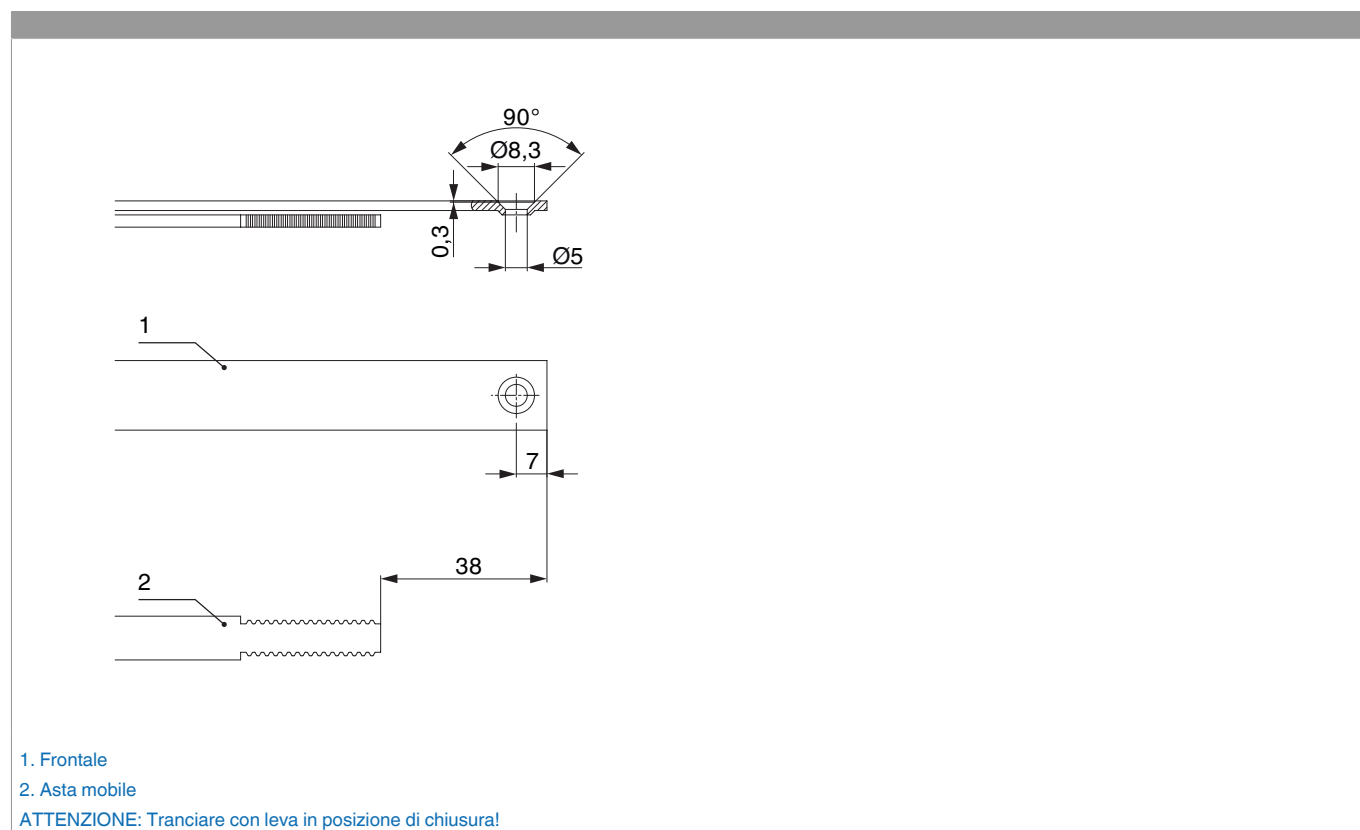

211797 - Asta a leva MM 'euronut' su tre ante fix 1340 HBB 1.091-1.340 destro HM 500 argento

Disegni tecnici

				L				№
argento	destro	1340	500	1.236,5	1.091 - 1.340	260,5	10	211797 ¹⁾

¹⁾ Da ordinare separatamente: fermaglio guida (cod. 94035) e fermo per frontale (cod. 94036)! Tipo e quantità dei fissaggi dipendono dalle possibilità del asta a leva dopo il taglio.

Tabella posizionamento viti

№		1	2	3	4	5	6	7	8	9	10	11	12	13	14	15	16
211797	7	82	298	401	540	684,5	750	861,5									

Schema di tranciatura

Uscita puntale

Posizionare/confrontare i riferimenti

Regolazione pressione