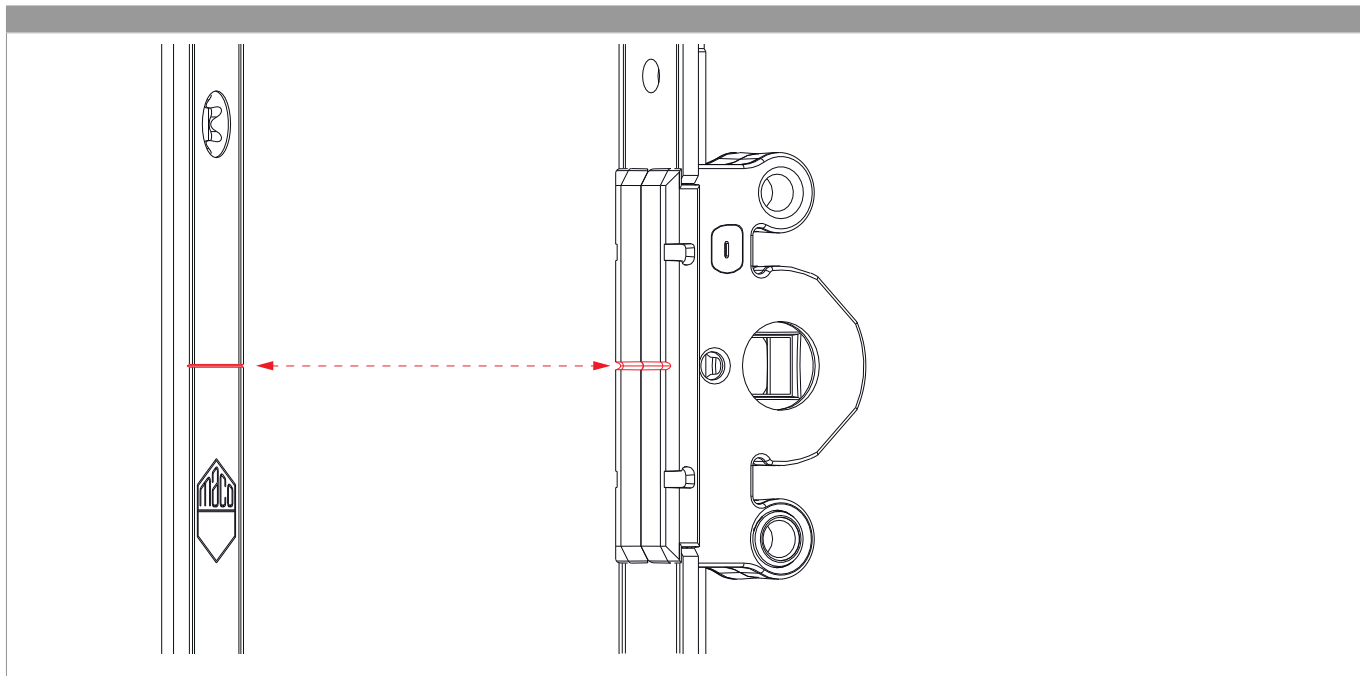

211797 - Asta a leva MM 'euronut' su tre ante fix 1340 HBB 1.091-1.340 destro HM 500 argento

Disegni tecnici

				L				№
argento	destro	1340	500	1.236,5	1.091 - 1.340	260,5	10	211797 ¹⁾

¹⁾ Da ordinare separatamente: fermaglio guida (cod. 94035) e fermo per frontale (cod. 94036)! Tipo e quantità dei fissaggi dipendono dalle possibilità del asta a leva dopo il taglio.

Tabella posizionamento viti

№		1	2	3	4	5	6	7	8	9	10	11	12	13	14	15	16
211797	7	82	298	401	540	684,5	750	861,5									

Schema di tranciatura

Uscita puntale

Posizionare/confrontare i riferimenti

Regolazione pressione