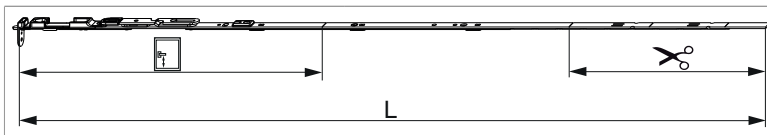

211797 - Asta a leva MM 'euronut' su tre ante fix 1340 HBB 1.091-1.340 destro HM 500 argento

Disegni tecnici

				L				№
argento	destro	1340	500	1.236,5	1.091 - 1.340	260,5	10	211797 ¹⁾

¹⁾ Da ordinare separatamente: fermaglio guida (cod. 94035) e fermo per frontale (cod. 94036)! Tipo e quantità dei fissaggi dipendono dalle possibilità del asta a leva dopo il taglio.

Tabella posizionamento viti

№		1	2	3	4	5	6	7	8	9	10	11	12	13	14	15	16
211797	7	82	298	401	540	684,5	750	861,5									

Schema di tranciatura

Uscita puntale

Posizionare/confrontare i riferimenti

Regolazione pressione