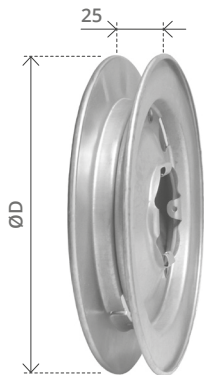

### Puleggia per rullo legno 60

*Pulley for wooden reel 60*

Cod. articolo <i>Item number</i>	ØD <i>ØD</i>	Pz <i>Pcs</i>
1200	190	20
1200/A	220	20
<b>1200/B</b>	<b>240</b>	20

**Materiale: ferro zincato**  
*Material: galvanized steel*