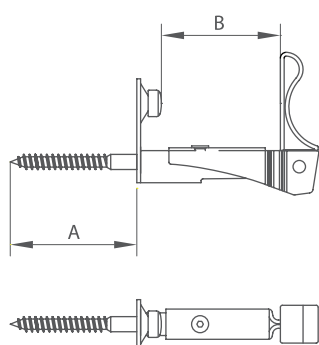

Fermascuri

fermascuri stilizzati regolabili ad avvitare
adjustable stylized screw-in shutter holder
anzuschraubender stilisierter und einstellbarer ladenhalter
fermeture volet à visser, stylisée, réglable

ART. 7625

Articolo	A	B	C	D	Pz./Conf.
7625 corto	65	32÷45	*	*	20
7625 corto	110	32÷45	*	*	20
7625 corto	150	32÷45	*	*	20
7625 corto	170	32÷45	*	*	20
7625 medio	65	50÷80	*	*	20
7625 medio	110	50÷80	*	*	20
7625 medio	150	50÷80	*	*	20
7625 medio	170	50÷80	*	*	20
7625 lungo	65	85÷115	*	*	20
7625 lungo	110	85÷115	*	*	20
7625 lungo	150	85÷115	*	*	20
7625 lungo	170	85÷115	*	*	20