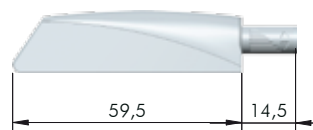

K Push Tech

ACCESSORI PER APPLICAZIONE A RIDOSSO

VERSIONE 37

VERSIONE 14 e 20

ATTENZIONE!
Non utilizzare il martello
per inserire il K Push Tech

ACCESSORIO A FARFALLA PER APPLICAZIONE A RIDOSSO

ATTENZIONE!
Non utilizzare il martello
per inserire il K Push Tech