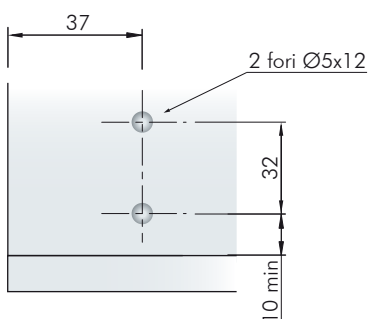

K Push Tech

ACCESSORI PER APPLICAZIONE A RIDOSSO

VERSIONE 37

VERSIONE 14 e 20

ATTENZIONE!
Non utilizzare il martello
per inserire il K Push Tech

ACCESSORIO A FARFALLA PER APPLICAZIONE A RIDOSSO

ATTENZIONE!
Non utilizzare il martello
per inserire il K Push Tech