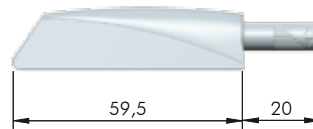

K Push Tech

ACCESSORI PER APPLICAZIONE A RIDOSSO

VERSIONE 37

VERSIONE 14 e 20

ATTENZIONE!
Non utilizzare il martello
per inserire il K Push Tech

ACCESSORIO A FARFALLA PER APPLICAZIONE A RIDOSSO

ATTENZIONE!
Non utilizzare il martello
per inserire il K Push Tech