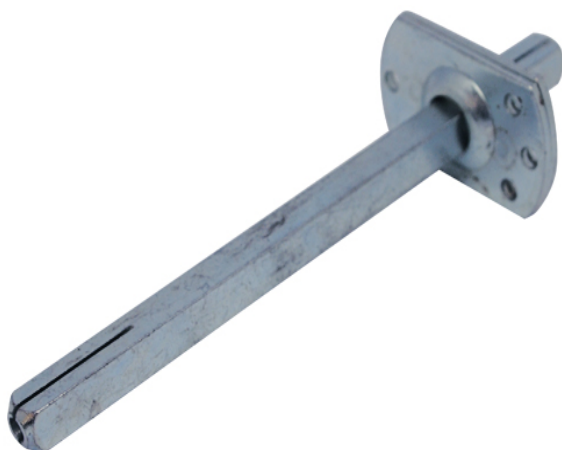

Dummy passante quadro 8x110 per fisso/girevole per rosetta stretta Colombo Design

Caratteristiche:

- Materiale acciaio zincato
- 8x110 mm
- Per rosetta stretta 30 mm
- Fori interasse 38

Confezione:

- n°1 quadro

Disegno tecnico: