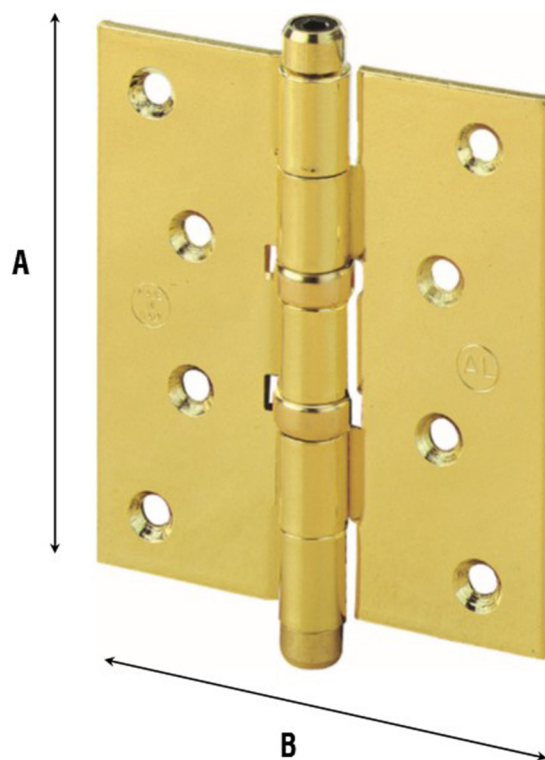

# ART. 130 - 130AB325

CERNIERE AMERICANE PESANTI CON CUSCINETTI A SFERE-POMOLI PIATTI

Parametro	Valore
<b>unit 2</b>	inches
<b>size 2</b>	3 x 2.1/2
<b>UNIT</b>	mm
<b>A</b>	76
<b>B</b>	64
<b>Ø Cern.</b>	10,5
<b>Sp Th</b>	2
<b>N.fori N.holes</b>	6
<b>Ø V</b>	4,9
<b>Gr. pcs</b>	116