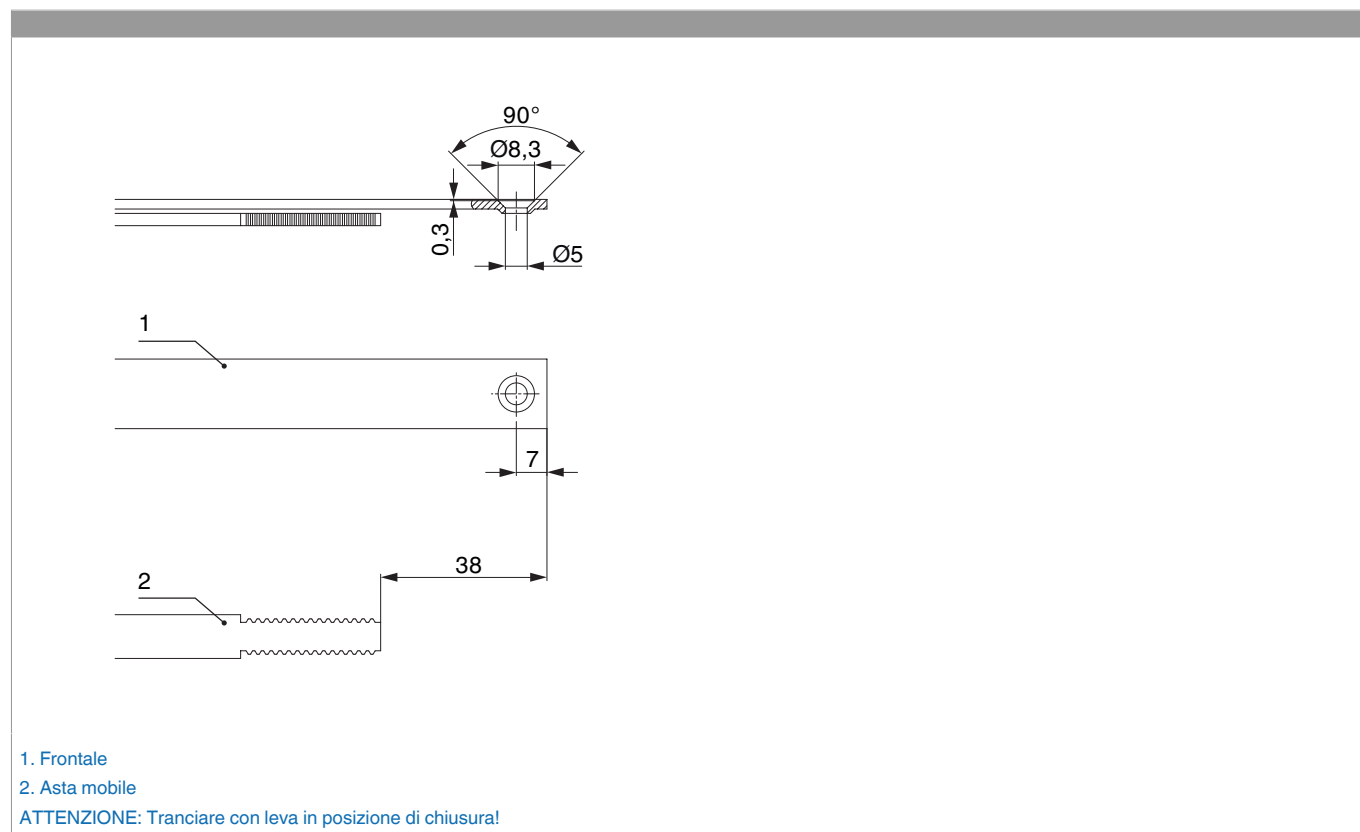

Schema di tranciatura