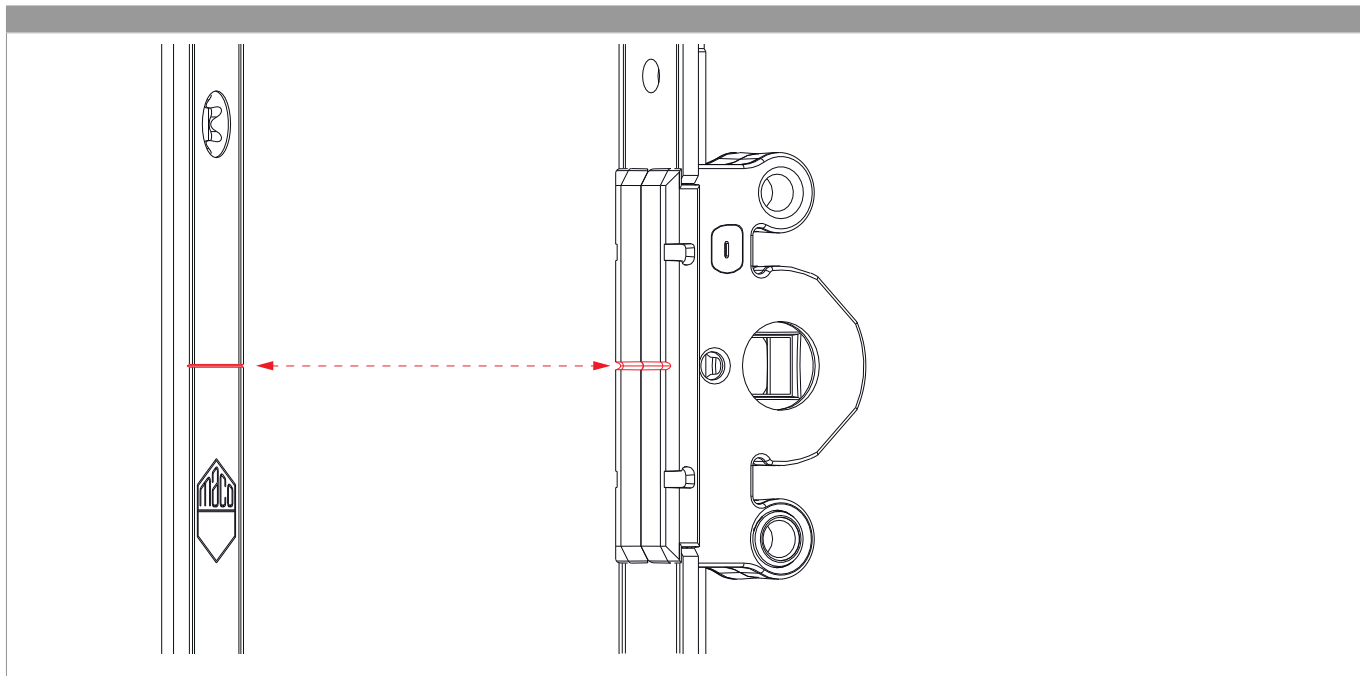

Posizionare/confrontare i riferimenti