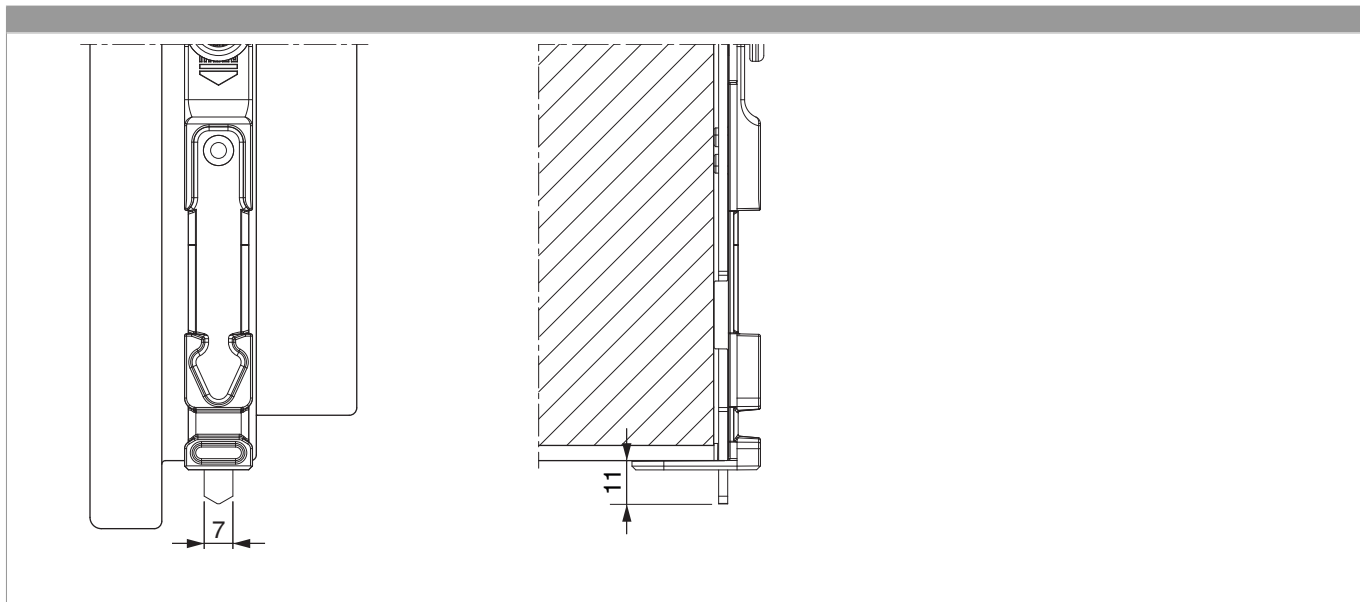

Uscita puntale