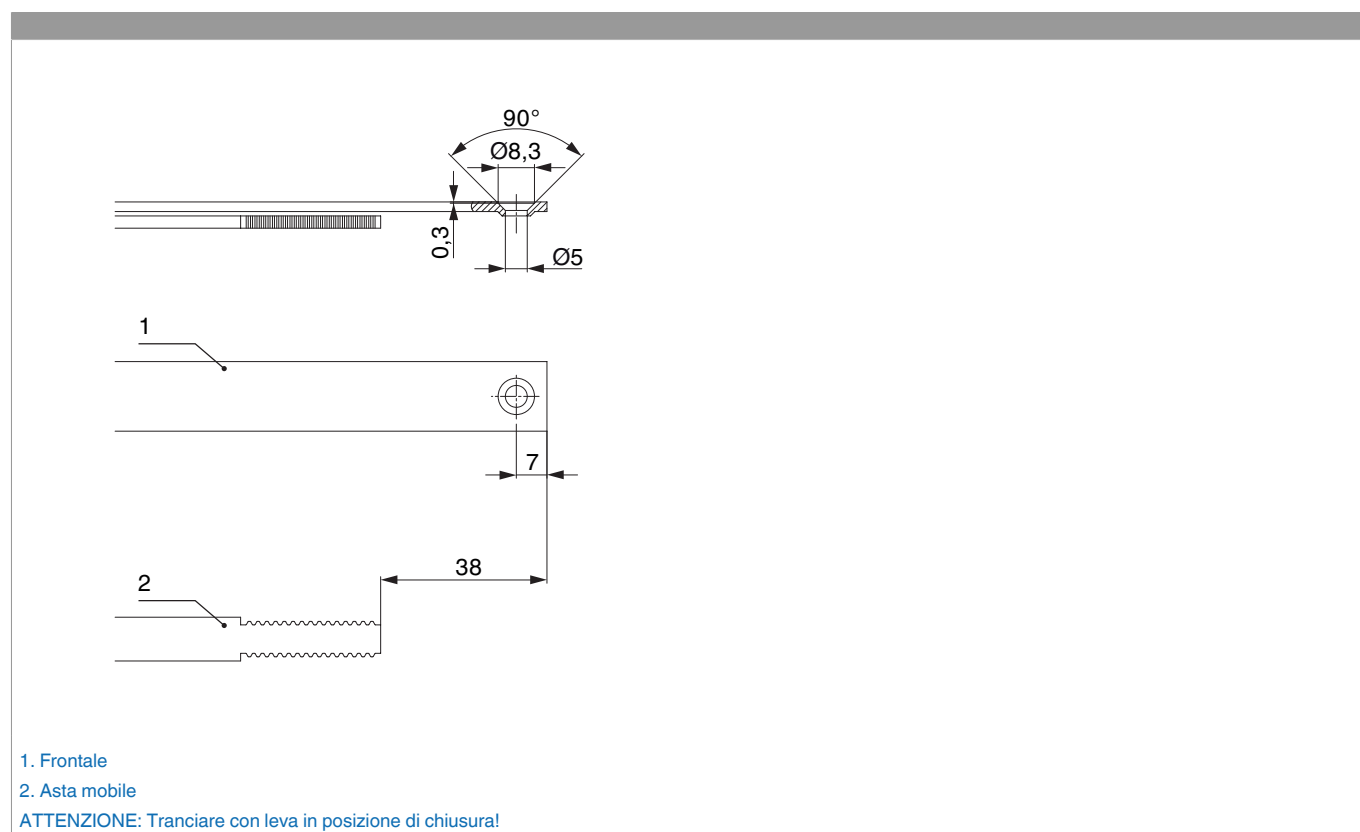

### Disegni tecnici

				L				Nº
argento	per 1 nottolino	1590	500	1.486,5	1.341 - 1.590	260,5	10	226655 <sup>1)</sup>

<sup>1)</sup> Da ordinare separatamente: fermaglio guida (cod. 94035) e fermo per frontale (cod. 94036)! Tipo e quantità dei fissaggi dipendono dalle possibilità del asta a leva dopo il taglio.

### Tabella posizionamento viti

Nº		1	2	3	4	5	6	7	8	9	10
226655	8	82	259	401	565	815	919,5	980	1.109		

### Schema di tranciatura