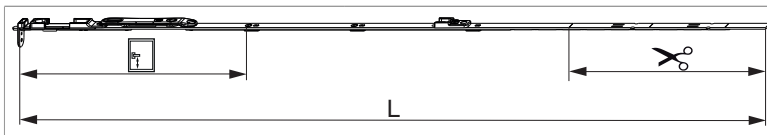

### Disegni tecnici

				L				Nº
argento	per 1 nottolino	1590	500	1.486,5	1.341 - 1.590	260,5	10	226655 <sup>1)</sup>

<sup>1)</sup> Da ordinare separatamente: fermaglio guida (cod. 94035) e fermo per frontale (cod. 94036)! Tipo e quantità dei fissaggi dipendono dalle possibilità del asta a leva dopo il taglio.

### Tabella posizionamento viti

Nº		1	2	3	4	5	6	7	8	9	10
226655	8	82	259	401	565	815	919,5	980	1.109		