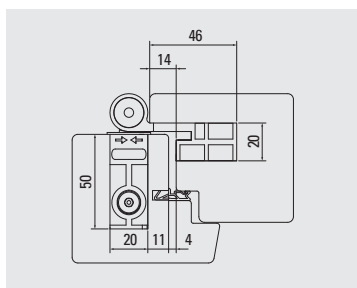

Easy 3D-24

Codice	Finitura	Imballo
1357318	bianco RAL 9016	3 pezzi
1357319	cromato opaco	3 pezzi
1357320	ottonato	3 pezzi
1357321	bronzato chiaro	3 pezzi
1357324	nicelato opaco	3 pezzi
1357325	marrone RAL 8017	3 pezzi
1357326	plastificato effetto inox chiaro	3 pezzi
1357327	effetto inox spazzolato	3 pezzi
1357431	nero RAL 9005	3 pezzi

Easy 3D-25

Codice	Finitura	Imballo
1357434	bianco RAL 9016	3 pezzi
1357436	cromato opaco	3 pezzi
1357439	ottonato	3 pezzi
1357465	bronzato chiaro	3 pezzi
1357466	nicelato opaco	3 pezzi
1357467	marrone RAL 8017	3 pezzi
1357468	nero RAL 9005	3 pezzi
1357469	plastificato effetto inox chiaro	3 pezzi
1357470	effetto inox spazzolato	3 pezzi