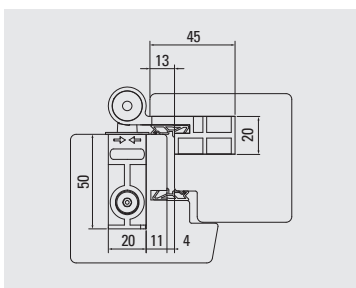

Easy 3D-24

Codice	Finitura	Imballo
1357318	bianco RAL 9016	3 pezzi
1357319	cromato opaco	3 pezzi
1357320	ottonato	3 pezzi
1357321	bronzato chiaro	3 pezzi
1357324	nicelato opaco	3 pezzi
1357325	marrone RAL 8017	3 pezzi
1357326	plastificato effetto inox chiaro	3 pezzi
1357327	effetto inox spazzolato	3 pezzi
1357431	nero RAL 9005	3 pezzi

Easy 3D-25

Codice	Finitura	Imballo
1357434	bianco RAL 9016	3 pezzi
1357436	cromato opaco	3 pezzi
1357439	ottonato	3 pezzi
1357465	bronzato chiaro	3 pezzi
1357466	nicelato opaco	3 pezzi
1357467	marrone RAL 8017	3 pezzi
1357468	nero RAL 9005	3 pezzi
1357469	plastificato effetto inox chiaro	3 pezzi
1357470	effetto inox spazzolato	3 pezzi