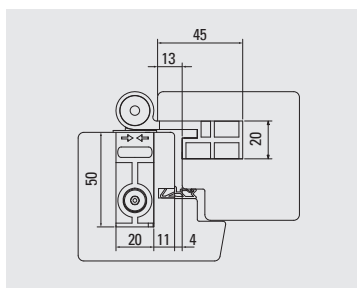

Easy 3D-24

Codice	Finitura	Imballo
1357318	bianco RAL 9016	3 pezzi
1357319	cromato opaco	3 pezzi
1357320	ottonato	3 pezzi
1357321	bronzato chiaro	3 pezzi
1357324	nicelato opaco	3 pezzi
1357325	marrone RAL 8017	3 pezzi
1357326	plastificato effetto inox chiaro	3 pezzi
1357327	effetto inox spazzolato	3 pezzi
1357431	nero RAL 9005	3 pezzi

Easy 3D-25

Codice	Finitura	Imballo
1357434	bianco RAL 9016	3 pezzi
1357436	cromato opaco	3 pezzi
1357439	ottonato	3 pezzi
1357465	bronzato chiaro	3 pezzi
1357466	nicelato opaco	3 pezzi
1357467	marrone RAL 8017	3 pezzi
1357468	nero RAL 9005	3 pezzi
1357469	plastificato effetto inox chiaro	3 pezzi
1357470	effetto inox spazzolato	3 pezzi