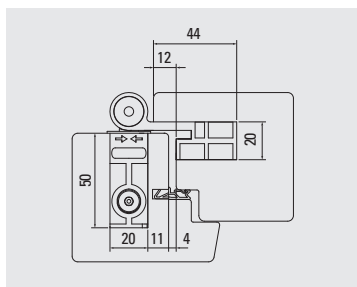

Easy 3D-24

Codice	Finitura	Imballo
1357318	bianco RAL 9016	3 pezzi
1357319	cromato opaco	3 pezzi
1357320	ottonato	3 pezzi
1357321	bronzato chiaro	3 pezzi
1357324	nicelato opaco	3 pezzi
1357325	marrone RAL 8017	3 pezzi
1357326	plastificato effetto inox chiaro	3 pezzi
1357327	effetto inox spazzolato	3 pezzi
1357431	nero RAL 9005	3 pezzi

Easy 3D-25

Codice	Finitura	Imballo
1357434	bianco RAL 9016	3 pezzi
1357436	cromato opaco	3 pezzi
1357439	ottonato	3 pezzi
1357465	bronzato chiaro	3 pezzi
1357466	nicelato opaco	3 pezzi
1357467	marrone RAL 8017	3 pezzi
1357468	nero RAL 9005	3 pezzi
1357469	plastificato effetto inox chiaro	3 pezzi
1357470	effetto inox spazzolato	3 pezzi