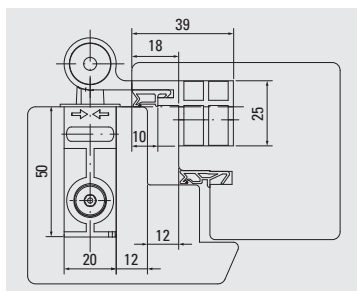

Easy 3D-24

Codice	Finitura	Imballo
1357318	bianco RAL 9016	3 pezzi
1357319	cromato opaco	3 pezzi
1357320	ottonato	3 pezzi
1357321	bronzato chiaro	3 pezzi
1357324	nicelato opaco	3 pezzi
1357325	marrone RAL 8017	3 pezzi
1357326	plastificato effetto inox chiaro	3 pezzi
1357327	effetto inox spazzolato	3 pezzi
1357431	nero RAL 9005	3 pezzi

Easy 3D-25

Codice	Finitura	Imballo
1357434	bianco RAL 9016	3 pezzi
1357436	cromato opaco	3 pezzi
1357439	ottonato	3 pezzi
1357465	bronzato chiaro	3 pezzi
1357466	nicelato opaco	3 pezzi
1357467	marrone RAL 8017	3 pezzi
1357468	nero RAL 9005	3 pezzi
1357469	plastificato effetto inox chiaro	3 pezzi
1357470	effetto inox spazzolato	3 pezzi