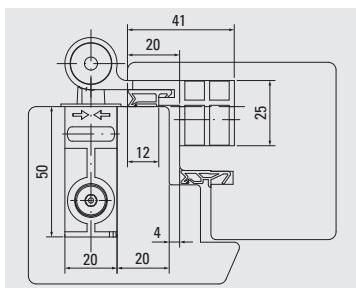

Easy 3D-24

Codice	Finitura	Imballo
1357318	bianco RAL 9016	3 pezzi
1357319	cromato opaco	3 pezzi
1357320	ottonato	3 pezzi
1357321	bronzato chiaro	3 pezzi
1357324	nicelato opaco	3 pezzi
1357325	marrone RAL 8017	3 pezzi
1357326	plastificato effetto inox chiaro	3 pezzi
1357327	effetto inox spazzolato	3 pezzi
1357431	nero RAL 9005	3 pezzi

Easy 3D-25

Codice	Finitura	Imballo
1357434	bianco RAL 9016	3 pezzi
1357436	cromato opaco	3 pezzi
1357439	ottonato	3 pezzi
1357465	bronzato chiaro	3 pezzi
1357466	nicelato opaco	3 pezzi
1357467	marrone RAL 8017	3 pezzi
1357468	nero RAL 9005	3 pezzi
1357469	plastificato effetto inox chiaro	3 pezzi
1357470	effetto inox spazzolato	3 pezzi