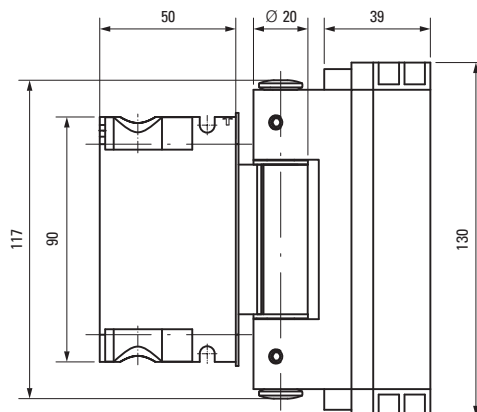

Easy 3D-24

Codice	Finitura	Imballo
1357318	bianco RAL 9016	3 pezzi
1357319	cromato opaco	3 pezzi
1357320	ottonato	3 pezzi
1357321	bronzato chiaro	3 pezzi
1357324	nicelato opaco	3 pezzi
1357325	marrone RAL 8017	3 pezzi
1357326	plastificato effetto inox chiaro	3 pezzi
1357327	effetto inox spazzolato	3 pezzi
1357431	nero RAL 9005	3 pezzi

Easy 3D-25

Codice	Finitura	Imballo
1357434	bianco RAL 9016	3 pezzi
1357436	cromato opaco	3 pezzi
1357439	ottonato	3 pezzi
1357465	bronzato chiaro	3 pezzi
1357466	nicelato opaco	3 pezzi
1357467	marrone RAL 8017	3 pezzi
1357468	nero RAL 9005	3 pezzi
1357469	plastificato effetto inox chiaro	3 pezzi
1357470	effetto inox spazzolato	3 pezzi