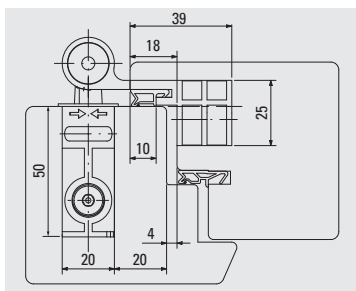

Easy 3D-24

Codice	Finitura	Imballo
1357318	bianco RAL 9016	3 pezzi
1357319	cromato opaco	3 pezzi
1357320	ottonato	3 pezzi
1357321	bronzato chiaro	3 pezzi
1357324	nicelato opaco	3 pezzi
1357325	marrone RAL 8017	3 pezzi
1357326	plastificato effetto inox chiaro	3 pezzi
1357327	effetto inox spazzolato	3 pezzi
1357431	nero RAL 9005	3 pezzi

Easy 3D-25

Codice	Finitura	Imballo
1357434	bianco RAL 9016	3 pezzi
1357436	cromato opaco	3 pezzi
1357439	ottonato	3 pezzi
1357465	bronzato chiaro	3 pezzi
1357466	nicelato opaco	3 pezzi
1357467	marrone RAL 8017	3 pezzi
1357468	nero RAL 9005	3 pezzi
1357469	plastificato effetto inox chiaro	3 pezzi
1357470	effetto inox spazzolato	3 pezzi