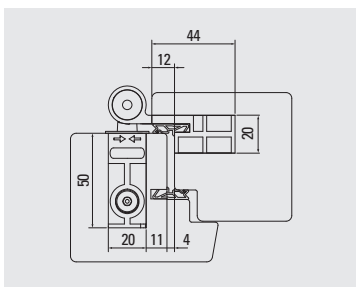

Easy 3D-24

Codice	Finitura	Imballo
1357318	bianco RAL 9016	3 pezzi
1357319	cromato opaco	3 pezzi
1357320	ottonato	3 pezzi
1357321	bronzato chiaro	3 pezzi
1357324	nicelato opaco	3 pezzi
1357325	marrone RAL 8017	3 pezzi
1357326	plastificato effetto inox chiaro	3 pezzi
1357327	effetto inox spazzolato	3 pezzi
1357431	nero RAL 9005	3 pezzi

Easy 3D-25

Codice	Finitura	Imballo
1357434	bianco RAL 9016	3 pezzi
1357436	cromato opaco	3 pezzi
1357439	ottonato	3 pezzi
1357465	bronzato chiaro	3 pezzi
1357466	nicelato opaco	3 pezzi
1357467	marrone RAL 8017	3 pezzi
1357468	nero RAL 9005	3 pezzi
1357469	plastificato effetto inox chiaro	3 pezzi
1357470	effetto inox spazzolato	3 pezzi