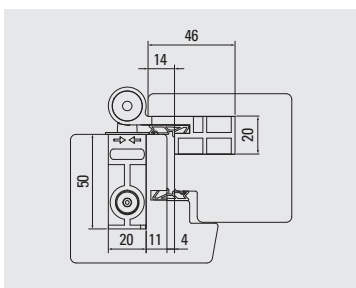

Easy 3D-24

Codice	Finitura	Imballo
1357318	bianco RAL 9016	3 pezzi
1357319	cromato opaco	3 pezzi
1357320	ottonato	3 pezzi
1357321	bronzato chiaro	3 pezzi
1357324	nicelato opaco	3 pezzi
1357325	marrone RAL 8017	3 pezzi
1357326	plastificato effetto inox chiaro	3 pezzi
1357327	effetto inox spazzolato	3 pezzi
1357431	nero RAL 9005	3 pezzi

Easy 3D-25

Codice	Finitura	Imballo
1357434	bianco RAL 9016	3 pezzi
1357436	cromato opaco	3 pezzi
1357439	ottonato	3 pezzi
1357465	bronzato chiaro	3 pezzi
1357466	nicelato opaco	3 pezzi
1357467	marrone RAL 8017	3 pezzi
1357468	nero RAL 9005	3 pezzi
1357469	plastificato effetto inox chiaro	3 pezzi
1357470	effetto inox spazzolato	3 pezzi