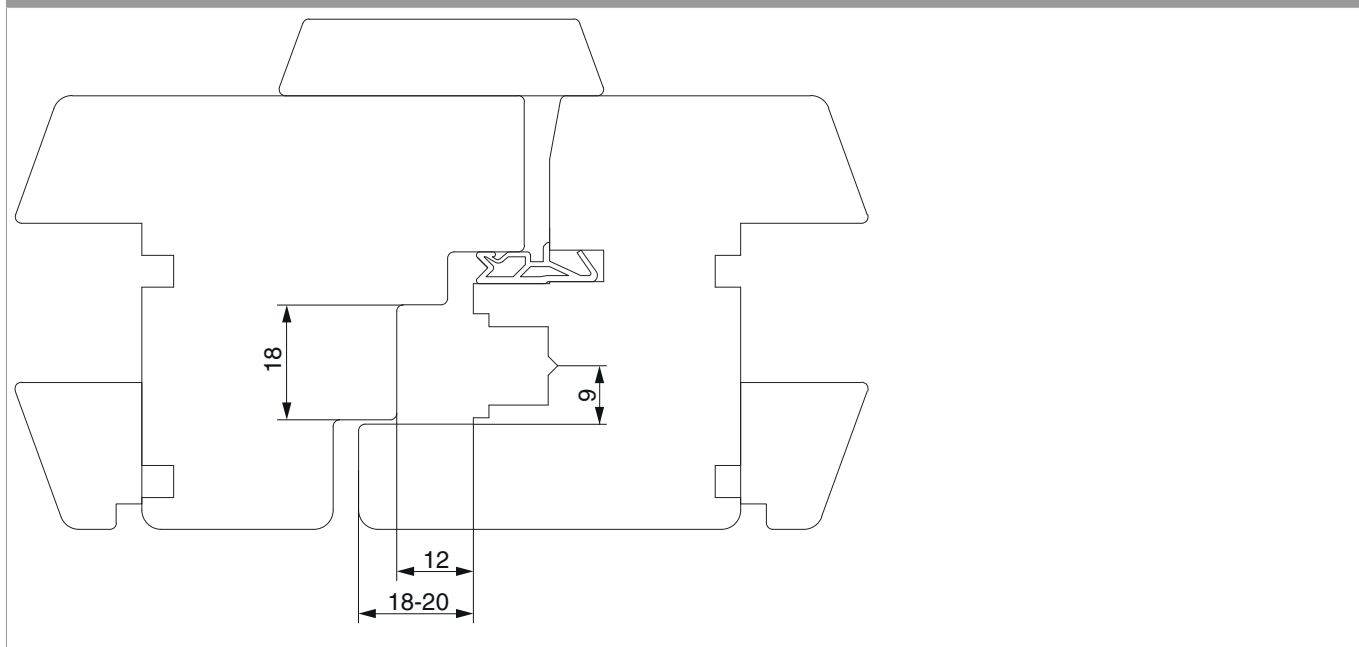

## 455738 - Confezione dispositivo anti falsa manovra RS-CF battuta liscia 18 mm destro argento

### Disegni tecnici

					<b>N°</b>
Confezione dispositivo anti falsa manovra RS-CF	battuta liscia 18 mm	destro	argento	25	455738

### Sezioni profilo

A12 battuta liscia PB18 - 1 anta

A12 battuta liscia PB18 - 2 ante