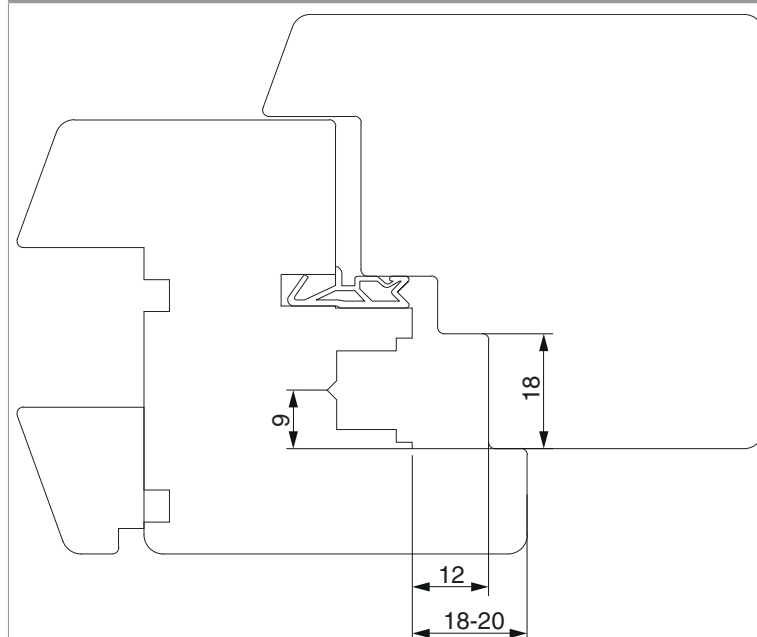

## 455738 - Confezione dispositivo anti falsa manovra RS-CF battuta liscia 18 mm destro argento

### Disegni tecnici

					<b>N°</b>
Confezione dispositivo anti falsa manovra RS-CF	battuta liscia 18 mm	destro	argento	25	455738

### Sezioni profilo

A12 battuta liscia PB18 - 1 anta

A12 battuta liscia PB18 - 2 ante

## Montaggio