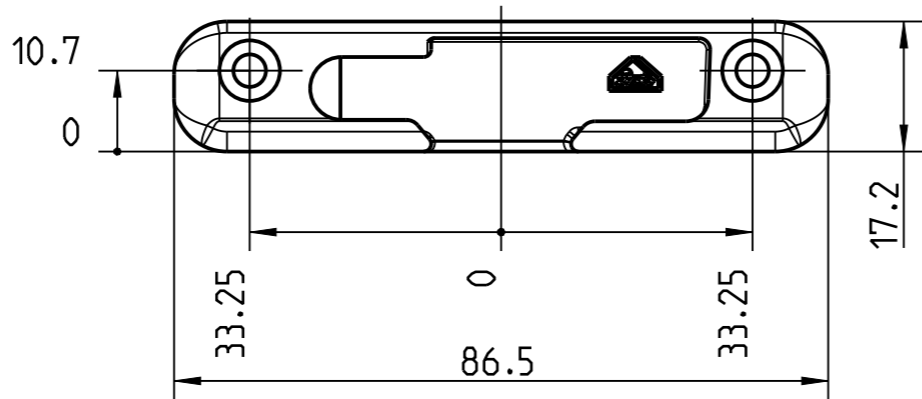

Gepueft/Check	Date:	08.01.2019	Name:	Hollos_V
Maßstab Scale 1:1	Kiplager.H Euronut 7/8: NT (-)			
	Roto Frank AG	473087_D		
	Blatt/Sheet 1/1	Model Name 473087	Index 01	