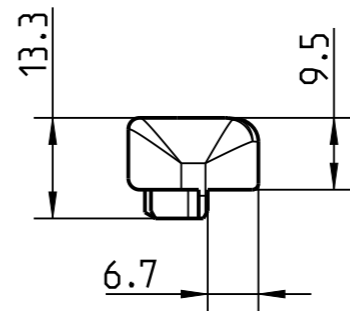

Gepueft/Check	Date:	08.01.2019	Name:	Hollos_V
Maßstab Scale 1:1	Kiplager.H Euronut 7/8: NT (-)			
	Roto Frank AG	473087_D		
	Blatt/Sheet 1/1	Model Name 473087	Index 01	