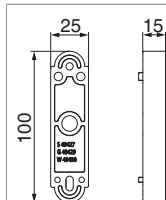

40427 - Spessore per fermaporte 25x100mm h=15 mm, accatastabile S=15mm nero

Disegni tecnici

				B	L		Nº
nero	per fermaporte	h=15 mm, accatastabile	15	25	100	50	40427